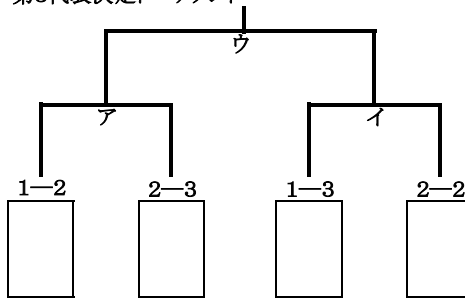

組合せ

女子の部

第1代表予選リーグ

予選リーグ1組

	1聖和学園	2日大山形	3郡女大附	勝敗	勝点	順位
1聖和学園						
2日大山形						
3郡女大附						

第3代表決定トーナメント

予選リーグ2組

	4湯沢	5不来方	6青森中央	勝敗	勝点	順位
4湯沢						
5不来方						
6青森中央						

第1・2代表決定戦 i

第1代表予選リーグ1組1位
()

第1代表予選リーグ2組1位
()

各県第2代表トーナメント

第4代表決定戦 ii

第3代表決定トーナメント2位
()

各県第2代表トーナメント1位
()