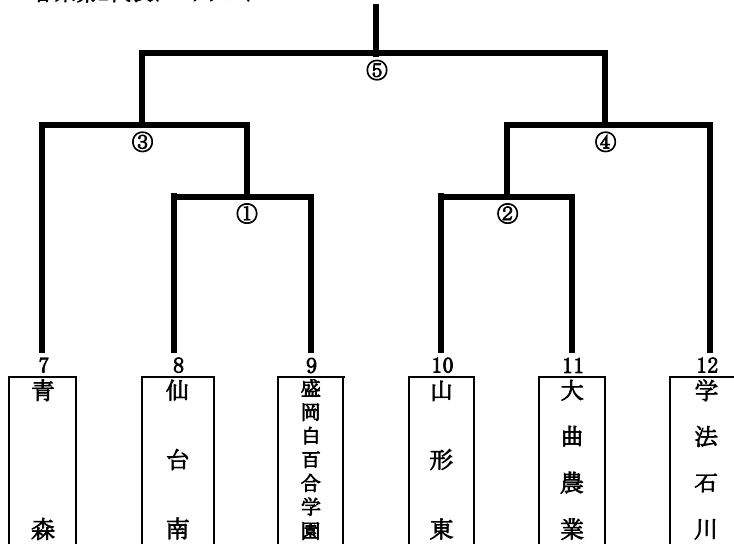

組合せ

女子の部

第1代表予選リーグ

予選リーグ1組

	1聖和学園	2日大山形	3郡女大附	勝敗	勝点	順位
1聖和学園						
2日大山形						
3郡女大附						

第3代表決定トーナメント

予選リーグ2組

	4湯沢	5不来方	6青森中央	勝敗	勝点	順位
4湯沢						
5不来方						
6青森中央						

第1・2代表決定戦 i

第1代表予選リーグ1組1位
()

第1代表予選リーグ2組1位
()

各県第2代表トーナメント

第4代表決定戦 ii

第3代表決定トーナメント2位
()

各県第2代表トーナメント1位
()