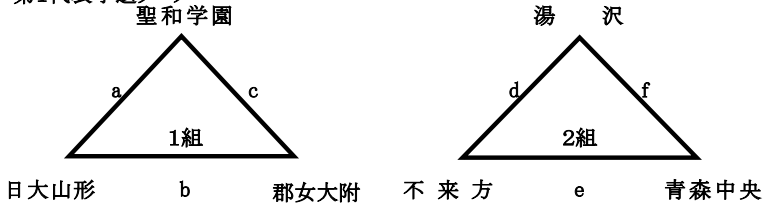

組合せ

女子の部

第1代表予選リーグ

予選リーグ1組

	1聖和学園	2日大山形	3郡女大附	勝敗	勝点	順位
1聖和学園						
2日大山形						
3郡女大附						

第3代表決定トーナメント

予選リーグ2組

	4湯沢	5不来方	6青森中央	勝敗	勝点	順位
4湯沢						
5不来方						
6青森中央						

第1・2代表決定戦 i

第1代表予選リーグ1組1位
()

第1代表予選リーグ2組1位
()

各県第2代表トーナメント

第4代表決定戦 ii

第3代表決定トーナメント2位
()

各県第2代表トーナメント1位
()