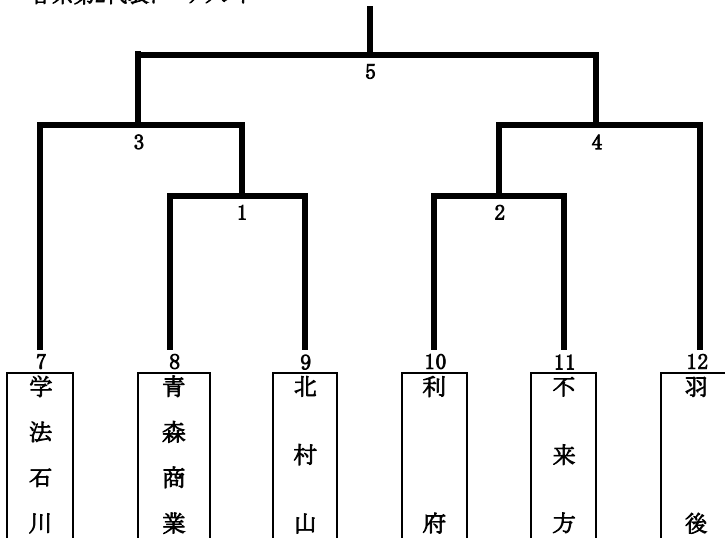

第3代表決定トーナメント

予選リーグ2組

	4花巻北	5湯沢	6山形中央	勝敗	勝点	順位
4花巻北						
5湯沢						
6山形中央						

第1・2代表決定戦 I

(第1代表予選リーグ1組1位)

(第1代表予選リーグ2組1位)

各県第2代表トーナメント

第4代表決定戦 II

(第3代表決定トーナメント2位)

(各県第2代表トーナメント1位)