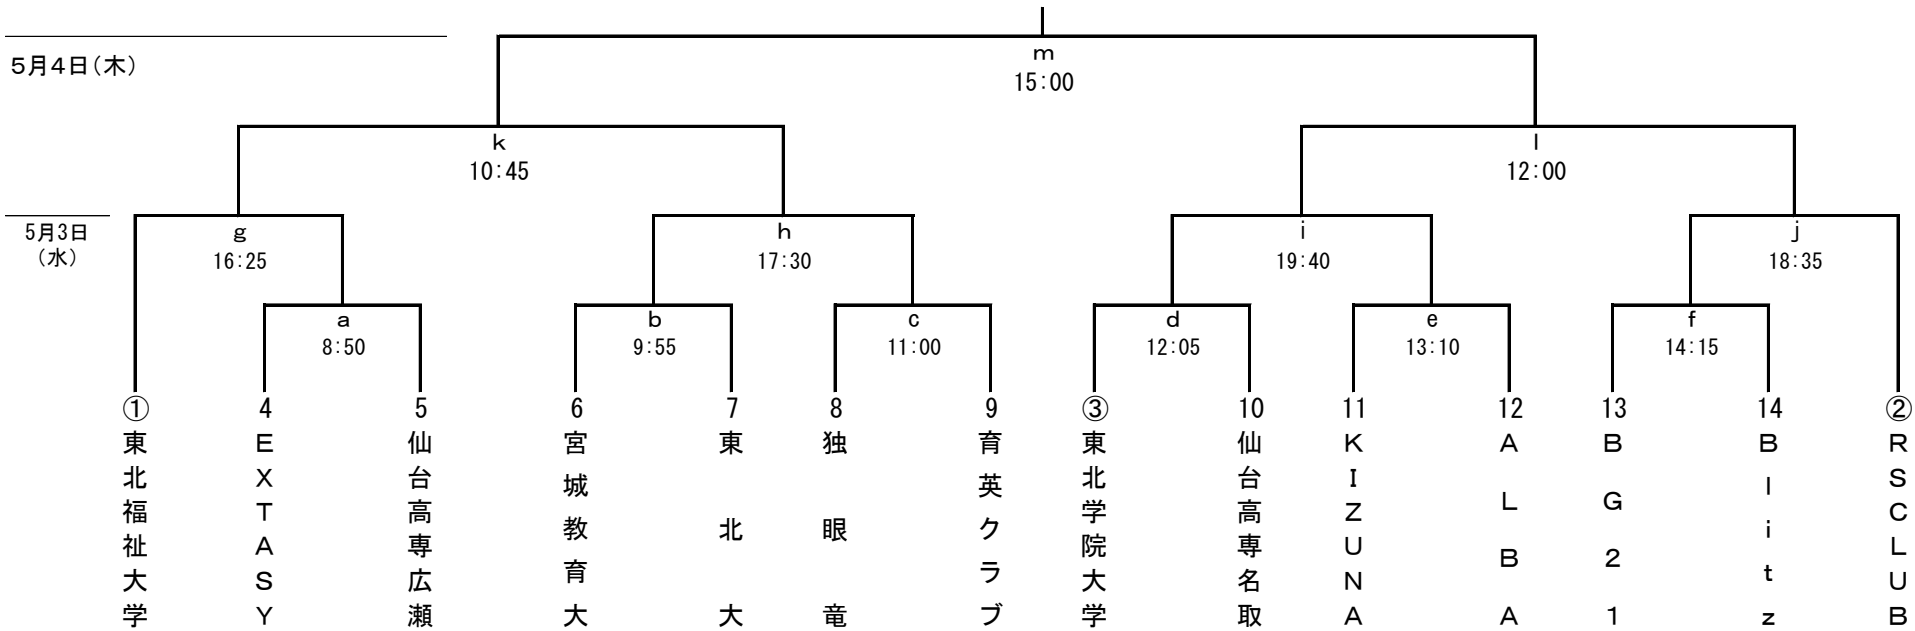

# 平成29年度 宮城県春季ハンドボール選手権大会【一般の部】組み合わせ

＜一般男子＞

トーナメント方式

宮城県ハンドボール協会 会長 菅間 進

＜一般女子＞

リーグ戦方式

## 【試合日程】

	仙 台 大 学	宮 城 教 育 大 学	宮 城 ケ ャ ッ キ ー ス
仙 台 大 学		あ 5/3 15:20	う 5/4 13:15
宮 城 教 育 大 学			い 5/4 9:30
宮 城 ケ ャ ッ キ ー ス			

3日(水)	若林体育館	
8:50	a	EXTASY — 高専広瀬
9:55	b	宮城教育大 — 東北大
11:00	c	独眼竜 — 育英クラブ
12:05	d	東北学院大 — 高専名取
13:10	e	KIZUNA — ALBA
14:15	f	BG21 — Blitz
15:20	あ	仙台大 — 宮城教育大
16:25	g	東北福祉大 —
17:30	h	—
18:35	j	— RSCLUB
19:40	i	—