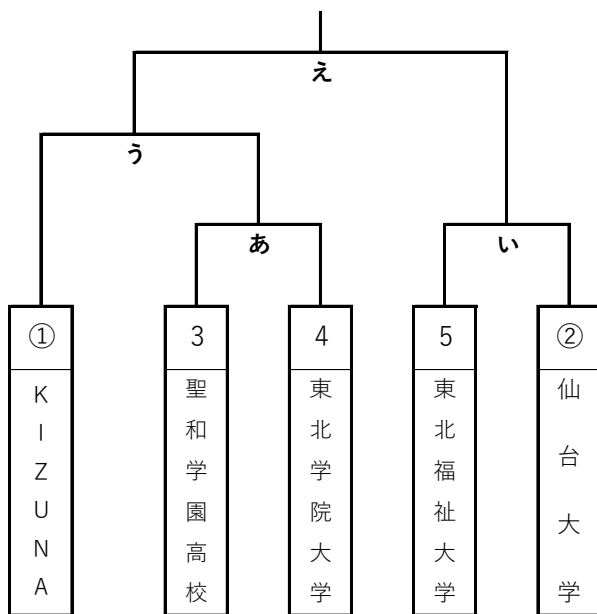

【女子の部】1チーム 仙台大学

4 東北ステージ宮城県代表(代表枠2)について

【男子の部】トーナメント方式により決勝戦進出の2チーム宮城県代表とする。

【女子の部】参加申込1チームなので、仙台大学を東北ステージの宮城県代表(第1代表)とする。

■ 男子については優勝チームを宮城県第1代表、準優勝チームを宮城県第2代表とする。

男子の部

女子の部

仙台大学

参加申込1チームなので、仙台大学を東北ステージの宮城県代表(第1代表)とする。

競技日程

9月7日(土)		フラップ大郷21				9月8日(日)		フラップ大郷21			
9:00	開場 会場準備(福祉大・学院大)	Official	審判	9:00	開場	Official	審判				
10:30	あ 聖和学園高校 - 東北学院大学	KIZUNA	県協会	10:30	え	-					県協会
12:30	い 東北福祉大学 - 仙台大学	あ負	県協会			-					
14:30	う KIZUNA -	い負	県協会			-					

■ 試合時間 30min - 10min - 30min 【男子の部】同点の場合は第1延長後に7mtc(5人制)

■ チームタイムアウトあり