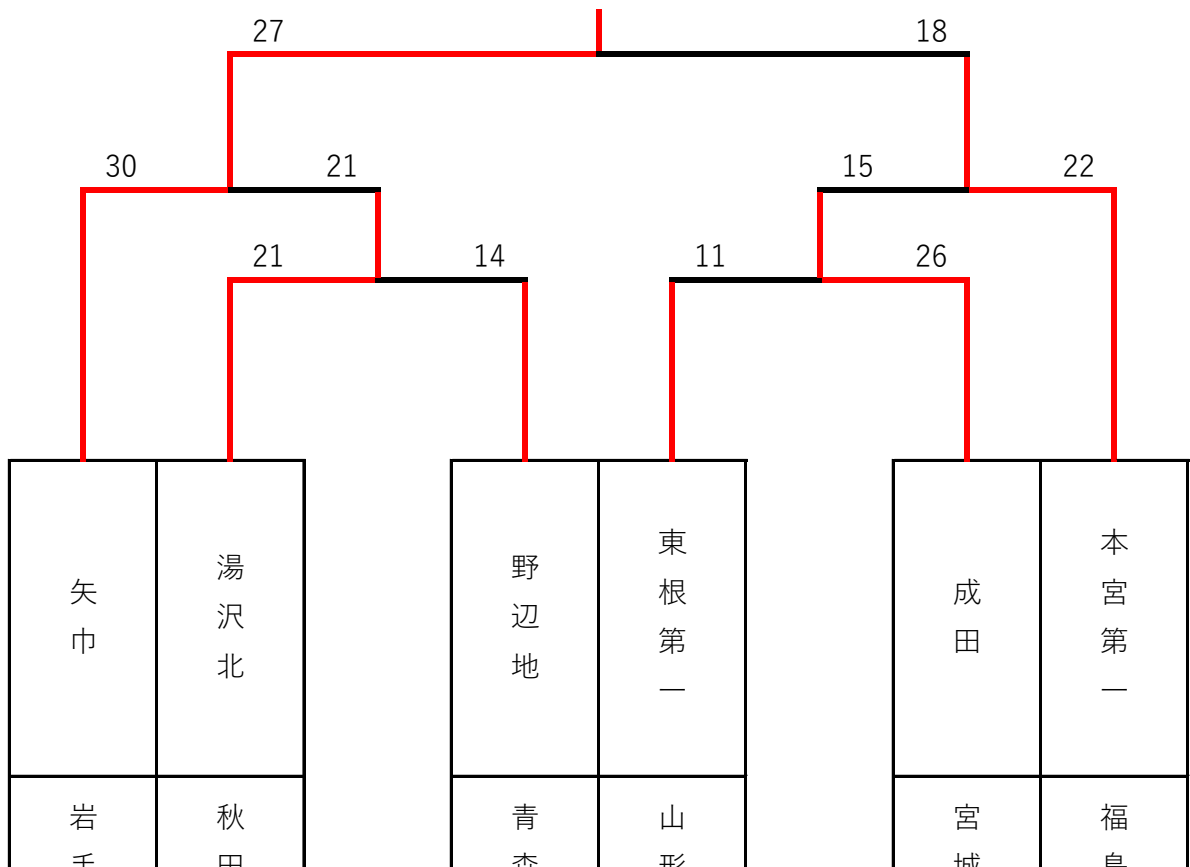

男子の部

富谷市立成田中学校 (宮城県)

女子の部

矢巾町立矢巾中学校 (岩手県)

丁	山
---	---

杯	ハシ
---	----

城	司
---	---