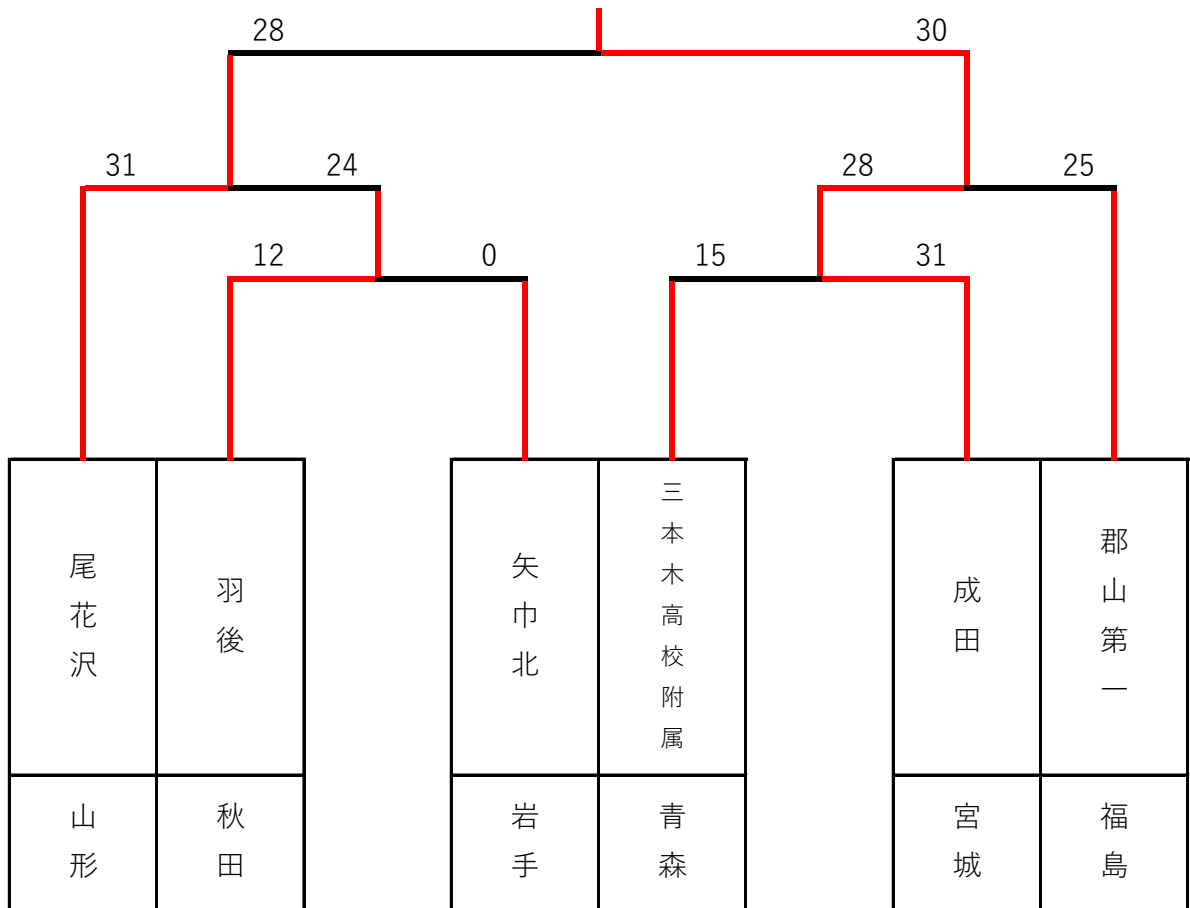

男子の部

富谷市立成田中学校 (宮城県)

女子の部

矢巾町立矢巾中学校 (岩手県)

丁	山
---	---

杯	ハシ
---	----

城	司
---	---