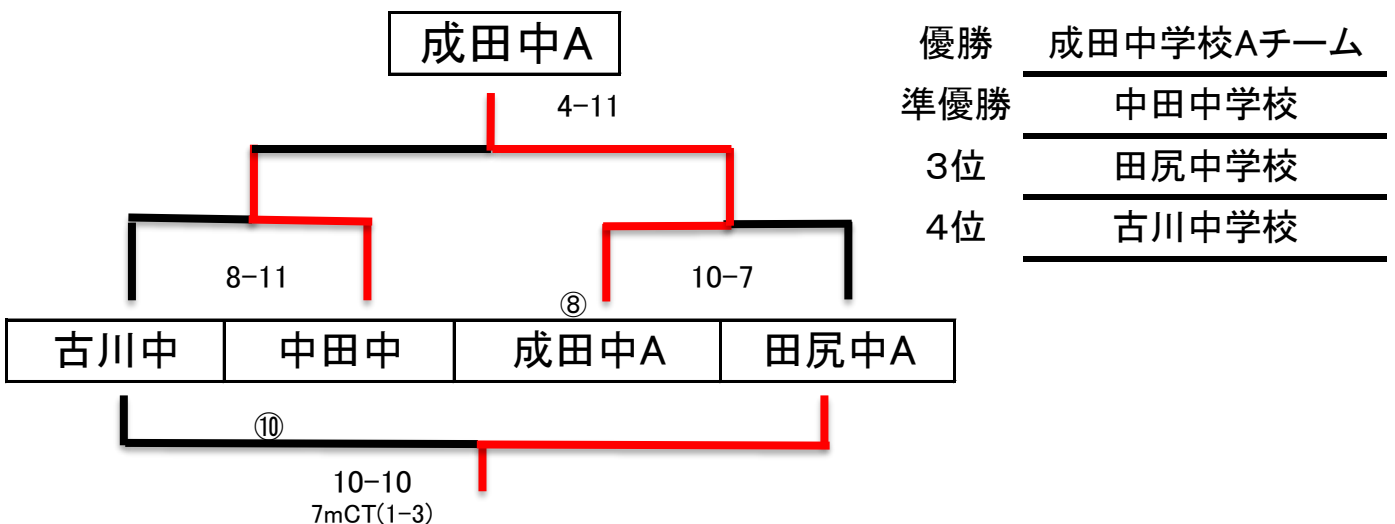

中学生女子の部 組み合わせ結果

【予選リーグ】 (試合時間20分)

Aブロック

	チーム名	成田中A	六郷中	高砂中	古川中	勝	分	敗	勝点	得失点差	順位
1	成田中A		6 - 3	16 - 3	10 - 17	2		1		9	2
2	六郷中	3 - 6		7 - 5	5 - 15	1		2		4	3
3	高砂中	3 - 16	5 - 7		4 - 13	0		3		-24	4
4	古川中	17 - 10	15 - 5	13 - 4		3		0		26	1

Bブロック

	チーム名	中田中	田子柳生中	成田中B	田尻中	勝	分	敗	勝点	得失点差	順位
1	中田中		12 - 7	13 - 2	8 - 14	2		1		10	2
2	田子柳生中	7 - 12		16 - 4	4 - 12	1		2		11	3
3	成田中B	2 - 13	4 - 16		0 - 19	0		3		-42	4
4	田尻中	14 - 8	12 - 4	19 - 0		3		0		33	1

【決勝トーナメント】

準決勝(試合時間20分)

決勝(試合時間20分)

【交流戦】

(試合時間20分)

1. 7 六郷中 9 - 8 成田中B ⑦ 高砂中 6 - 10 田子柳生中
   9 六郷中 9 - 7 田子柳生中 ⑨ 高砂中 10 - 8 成田中B