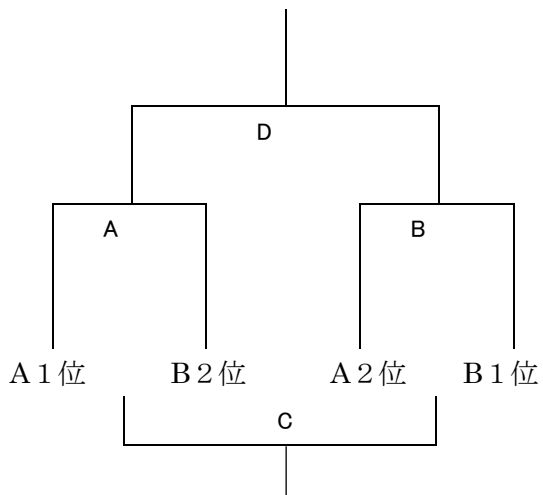

【10月13日(日) トーナメント】

(1) 組み合わせ

〈男子〉

〈女子〉

(2) 競技日程

試合時間	組み合わせ
8:30~9:20	A 男子準決勝
9:30~10:20	B 男子準決勝
10:30~11:20	あ 女子準決勝
11:30~12:20	い 女子準決勝
12:30~12:55	C 男子シード決定戦
13:10~14:00	D 男子決勝
14:10~15:00	う 女子決勝
	閉会式

閉会式次第