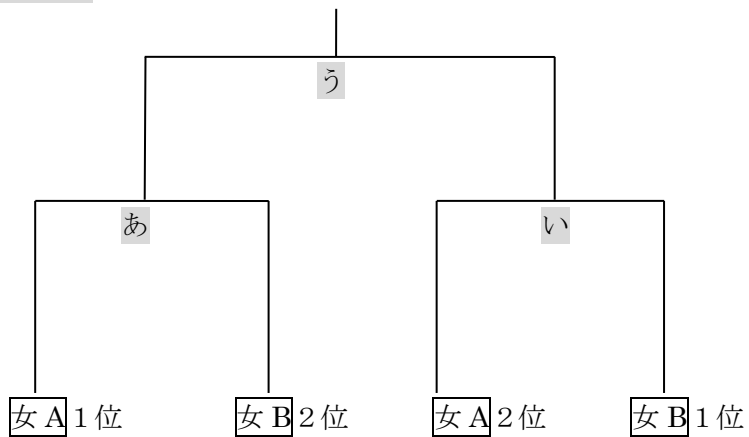

【10月13日(日) トーナメント】

(1) 組み合わせ

〈男子〉

〈女子〉

(2) 競技日程

試合時間	組み合わせ
8:30~9:20	A 男子準決勝
9:30~10:20	B 男子準決勝
10:30~11:20	あ 女子準決勝
11:30~12:20	い 女子準決勝
12:30~12:55	C 男子シード決定戦
13:10~14:00	D 男子決勝
14:10~15:00	う 女子決勝
	閉会式

閉会式次第