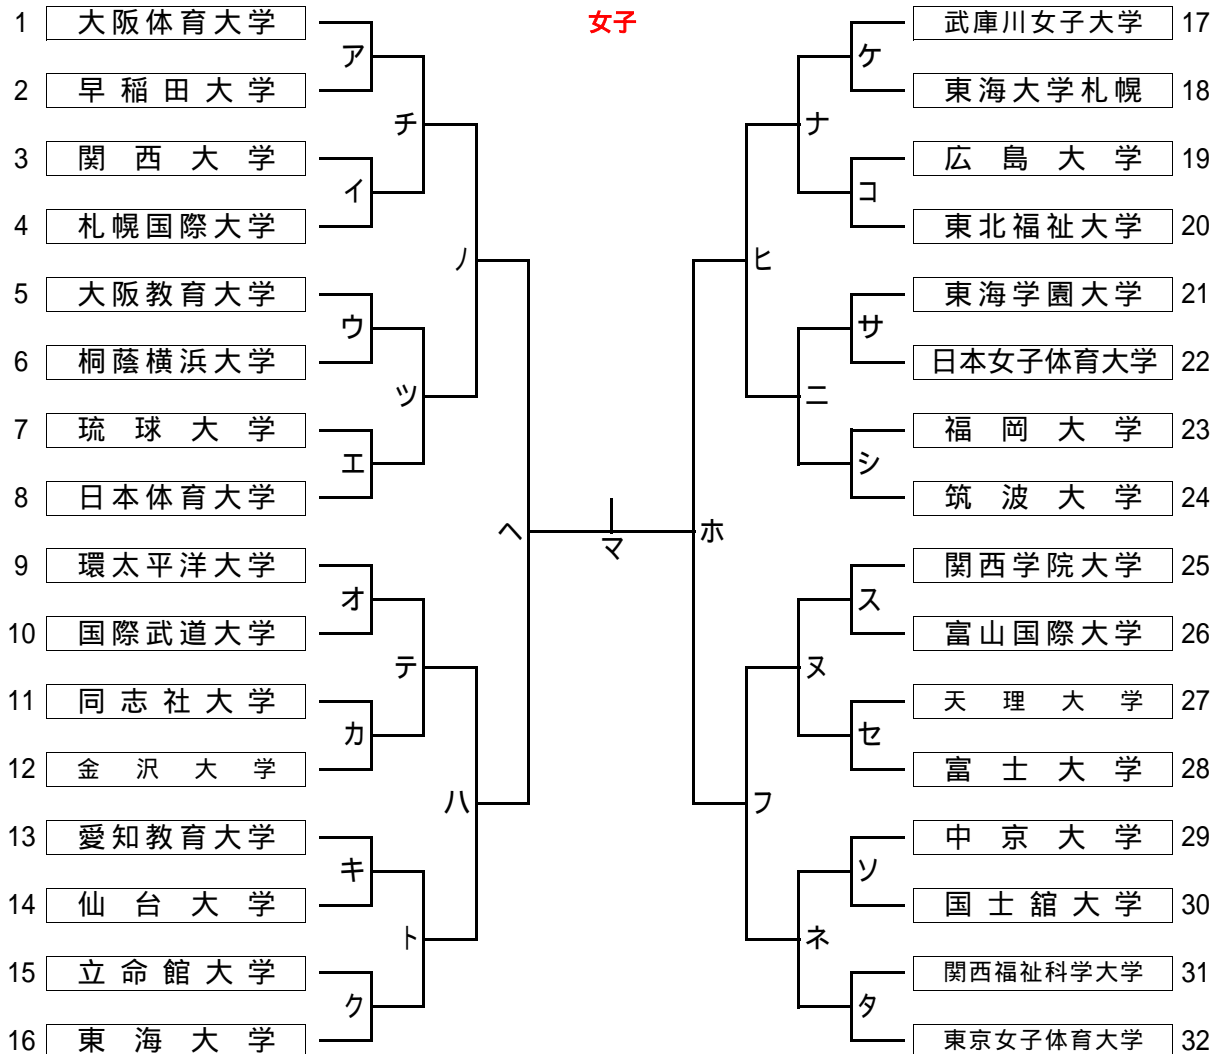

高松宮記念杯男子第62回・女子第55回
 令和元年度全日本学生ハンドボール選手権大会 男子トーナメント表
 2019年11月8日(金)～12日(木) セキスイハイムスーパーアリーナ他

参加大学一覧

1 北海道学連1(推)	札幌国際大学
2 北海道学連2(推)	東海大学札幌
3 東北学連1	富士大学
4 東北学連2(推)	東北福祉大学
5 東北学連3(推)	仙台大学
6 関東学連1(推)	東京女子体育大学
7 関東学連2(推)	筑波大学
8 関東学連3(推)	東海大学
9 関東学連4(推)	日本体育大学
10 関東学連5(推)	早稲田大学
11 関東学連6(推)	桐蔭横浜大学
12 関東学連7(推)	日本女子体育大学
13 関東学連8(推)	国士舘大学
14 関東学連9	国際武道大学
15 北信越学連1(推)	富山国際大学
16 北信越学連2(推)	金沢大学

17 東海学連1(推)	中京大学
18 東海学連2	愛知教育大学
19 東海学連3(推)	
20 関西学連1(推)	大阪体育大学
21 関西学連2(推)	武庫川女子大学
22 関西学連3(推)	関西学院大学
23 関西学連4(推)	大阪教育大学
24 関西学連5(推)	関西福祉科学大学
25 関西学連6	同志社大学
26 関西学連6	天理大学
27 関西学連7	関西大学
28 関西学連8(推)	立命館大学
29 中四国学連1(推)	環太平洋大学
30 中四国学連2(推)	広島大学
31 九州学連1(推)	福岡大学
32 九州学連2(推)	琉球大学