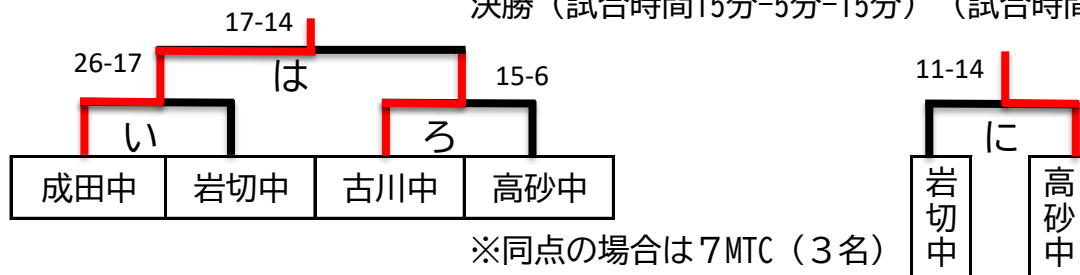

第24回野口杯TAJIRIハンドボール交流大会

1年生男子の部 組合せ結果

【予選リーグ】 (試合時間10分-1分-10分)

Aブロック

	チーム名	成田中	中田・七北田中	東仙台中	柳生中	古川中	勝	分	敗	勝点	得失点差	順位
1	成田中		○16-9	○14-11	○24-5	○15-11	4	0	0	8		1
2	中田・七北田中	×9-16		○17-5	○22-4	×6-12	2	0	2	4		3
3	東仙台中	×11-14	×5-17		○8-6	×5-13	1	0	3	2		4
4	柳生中	×5-24	×4-22	×6-8		×4-24	0	0	4	0		5
5	古川中	×11-15	○12-6	○13-5	○24-4		3	0	1	6		2

Bブロック

	チーム名	岩切中	高砂中	大和・田尻中	田子中	五橋中	勝	分	敗	勝点	得失点差	順位
1	岩切中		×6-15	○18-16	△12-12	○21-5	2	1	1	5		2
2	高砂中	○15-6		○14-7	○16-4	○8-7	4	0	0	8		1
3	大和・田尻中	×16-18	×7-14		○16-8	△12-12	1	1	2	3	-1	3
4	田子中	△12-12	×4-16	×8-16		×7-13	0	1	3	1		5
5	五橋中	×5-21	×7-8	△12-12	○13-7		1	1	2	3	-11	4

【決勝トーナメント】

準決勝 (試合時間15分-5分-15分)

3位決定戦

決勝 (試合時間15分-5分-15分) (試合時間15分-5分-15分)

【交流トーナメント】

(試合時間10分-1分-10分)