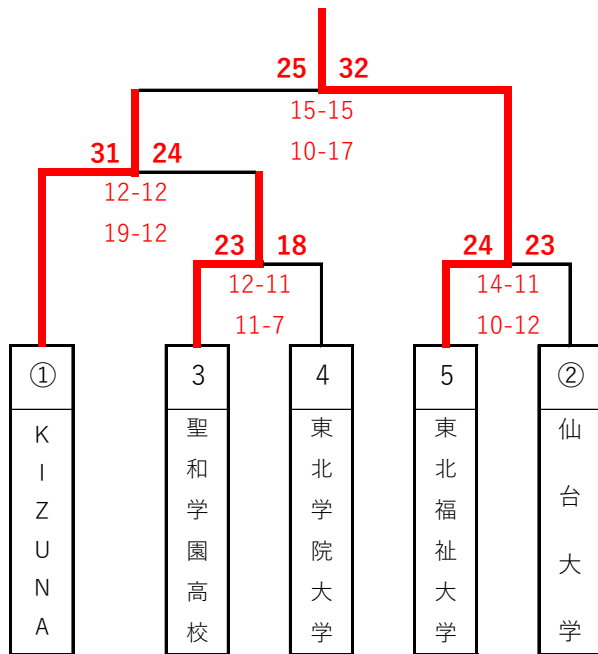

【女子の部】1チーム 仙台大学

4 東北ステージ宮城県代表(代表枠2)について

【男子の部】トーナメント方式により決勝戦進出の2チーム宮城県代表とする。

【女子の部】参加申込1チームなので、仙台大学を東北ステージの宮城県代表(第1代表)とする。

■ 男子については優勝チームを宮城県第1代表、準優勝チームを宮城県第2代表とする。

男子の部

優勝 **東北福祉大学**

女子の部

仙台大学

参加申込1チームなので、仙台大学を東北ステージの宮城県代表(第1代表)とする。

競技日程

9月7日(土)		フラップ大郷21				9月8日(日)		フラップ大郷21			
9:00	開場 会場準備(福祉大・学院大)	Official	審判	9:00	開場	Official	審判				
10:30	あ 聖和学園高校 - 東北学院大学	古川中	県協会	10:30	え KIZUNA - 東北福祉大学	古川中	県協会				
12:30	い 東北福祉大学 - 仙台大学	古川中	県協会								
14:30	う KIZUNA - 聖和学園高校	古川中	県協会								

■ 試合時間 30min - 10min - 30min 【男子の部】同点の場合は第1延長後に7mtc(5人制)

■ チームタイムアウトあり