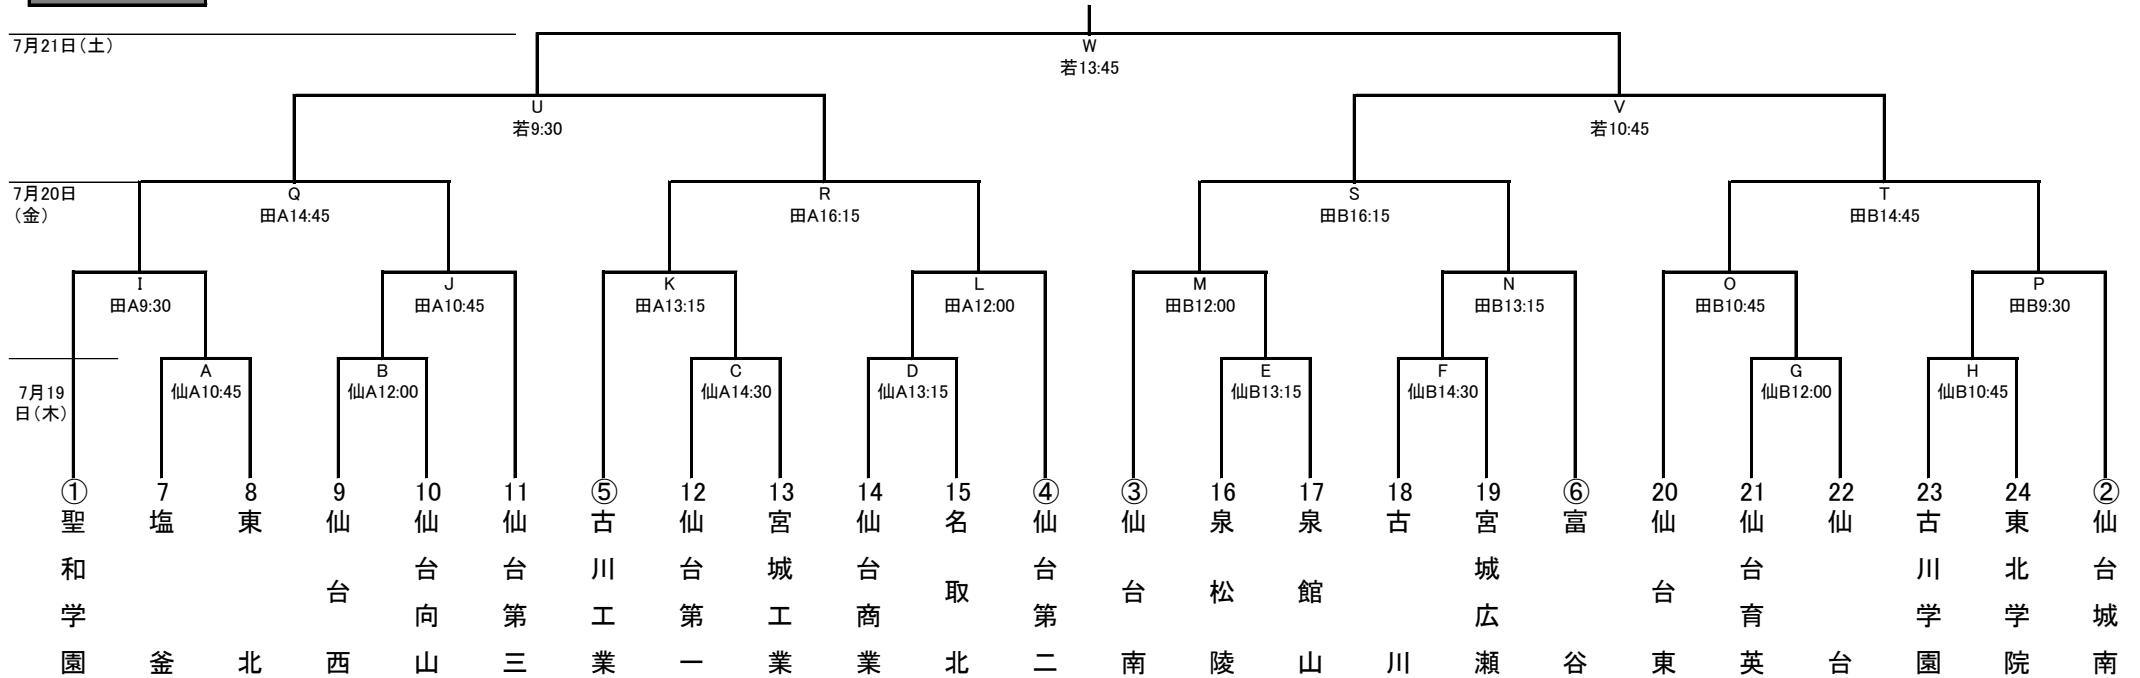

# 第74回（平成31年度）国民体育大会ハンドボール競技少年の部宮城県第一次予選会 組み合わせ

宮城県ハンドボール協会

## 【男子の部】

## 【女子の部】

仙A:カメイアリーナ仙台Aコート  
 仙B:カメイアリーナ仙台Bコート  
 田A:田尻総合体育館Aコート  
 田B:田尻総合体育館Bコート  
 若:若林体育館