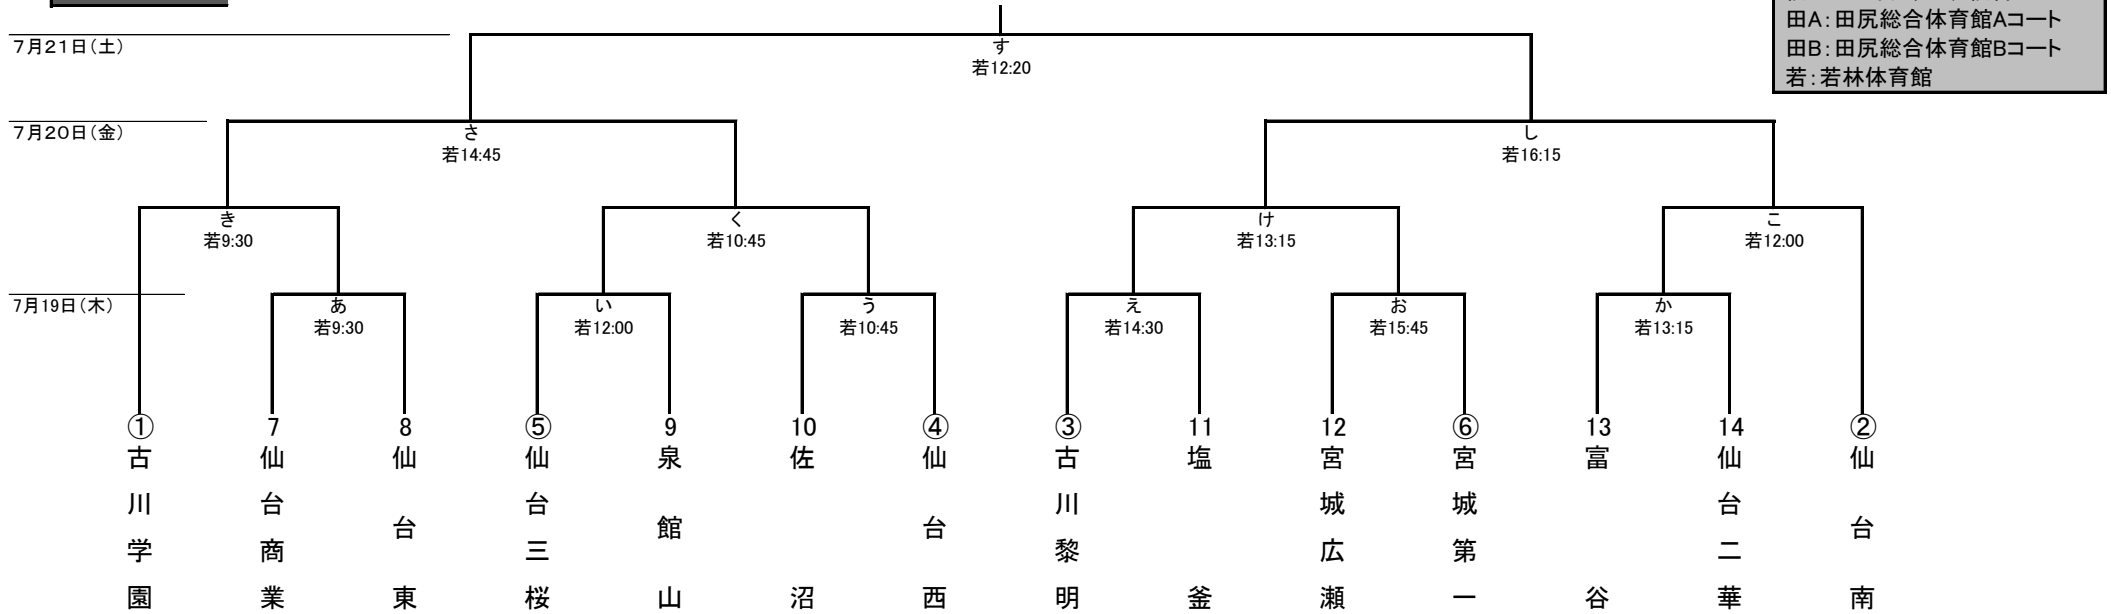

# 第74回（平成31年度）国民体育大会ハンドボール競技少年の部宮城県第一次予選会 組み合わせ

宮城県ハンドボール協会

## 【男子の部】

## 【女子の部】

仙A:カメイアリーナ仙台Aコート  
 仙B:カメイアリーナ仙台Bコート  
 田A:田尻総合体育館Aコート  
 田B:田尻総合体育館Bコート  
 若:若林体育館