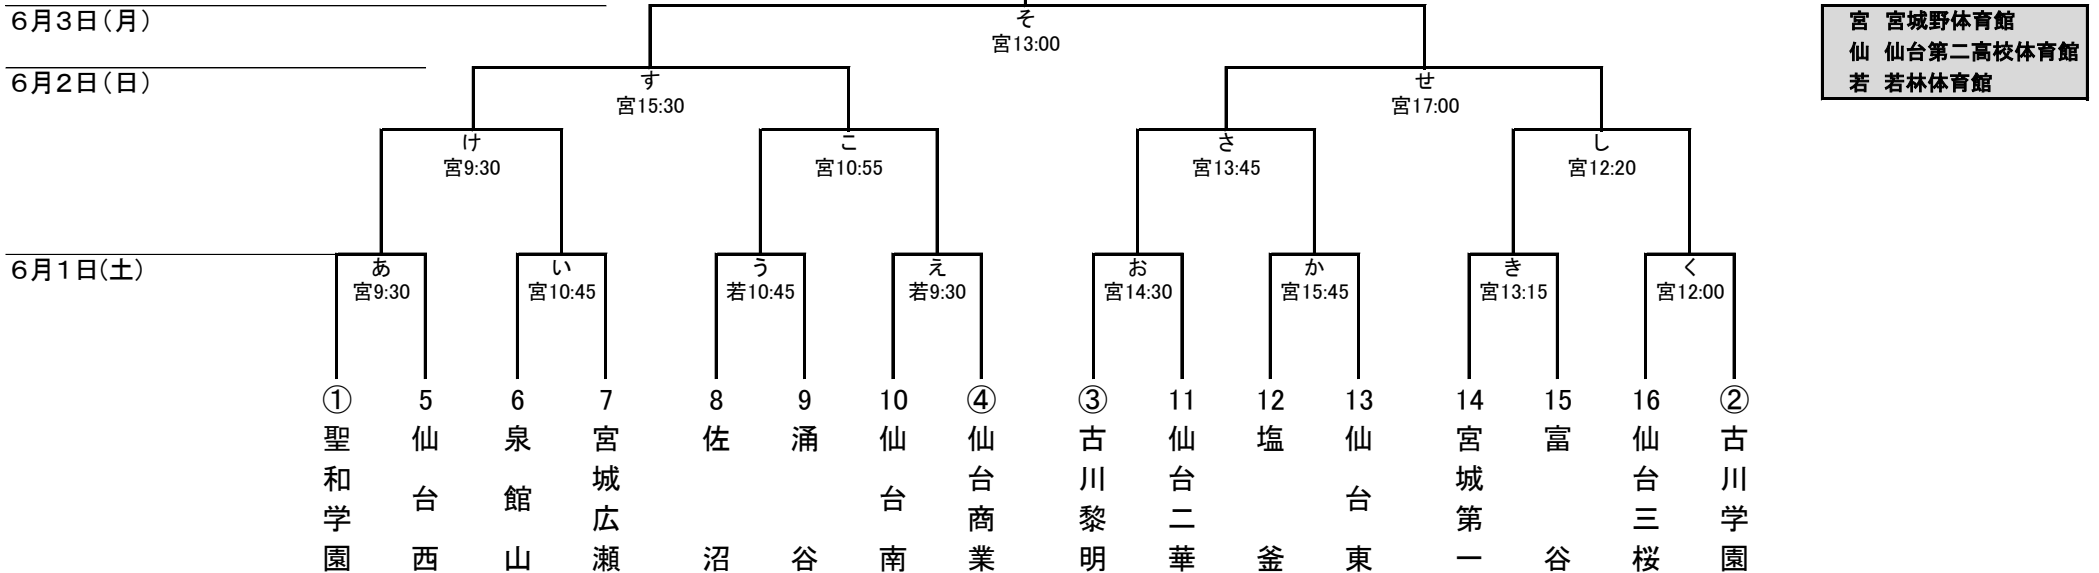

第68回（令和元年度）宮城県高等学校総合体育大会ハンドボール競技 組み合わせ

宮城県高体連ハンドボール専門部
令和元年6月1日(土)~3日(月)

<男子>

<女子>

宮 宮城野体育館
仙 仙台第二高校体育館
若 若林体育館