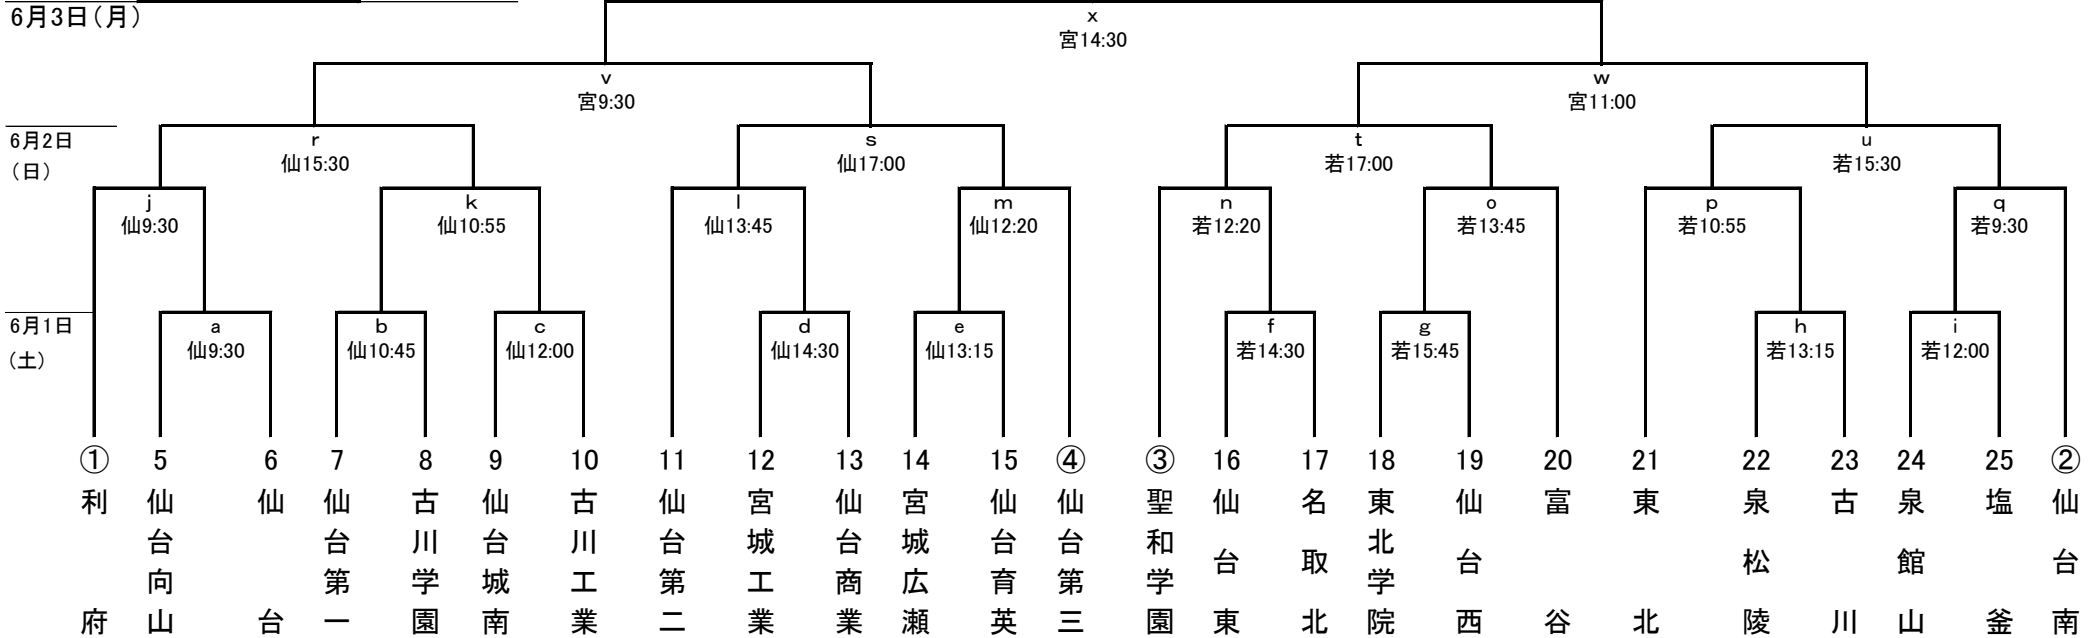

第68回（令和元年度）宮城県高等学校総合体育大会ハンドボール競技 組み合わせ

宮城県高体連ハンドボール専門部
令和元年6月1日(土)~3日(月)

<男子>

<女子>

宮 宮城野体育館
仙 仙台第二高校体育館
若 若林体育館