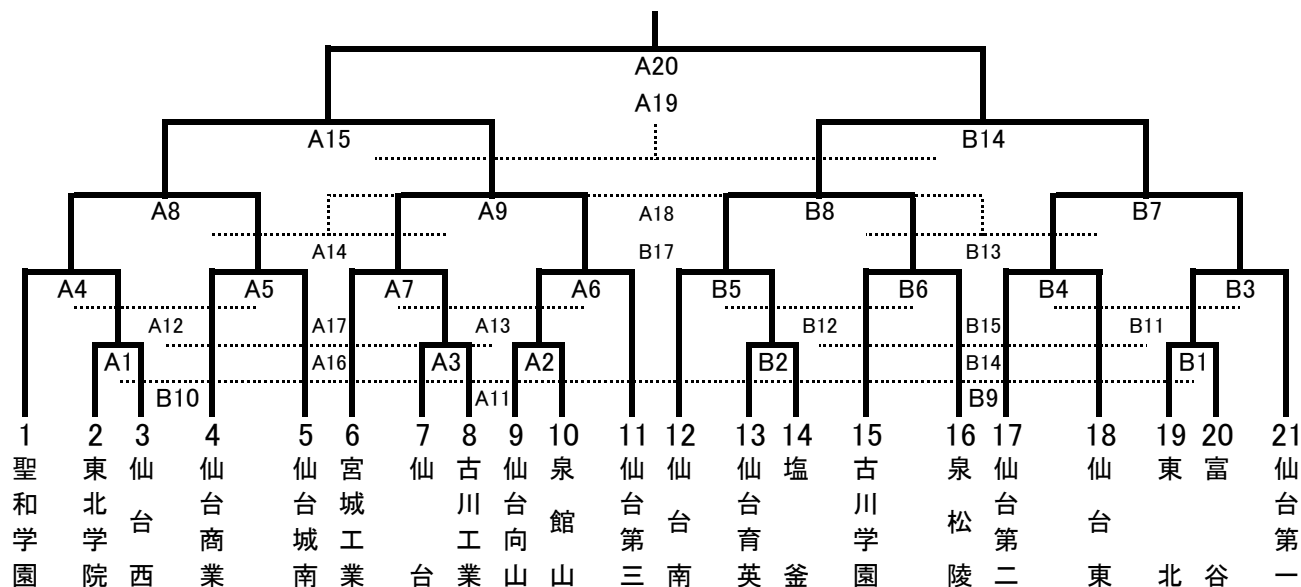

令和6年度 第60回仙台市民総合体育大会ハンドボール競技（男子の部）

【期 日】 令和6年8月5日(月)～6日(火)

【会 場】 カメイアリーナ仙台(仙台市体育館)

※ 1回戦、2回戦は25分のみ 準々決勝以降は20分-10分-20分

※ 敗者戦は25分のみ ただし、A18とB17は20分-10分-20分

※ 【全試合】同点の場合 延長なし 即7mtc(3人制)

※ 【全試合】チームタイムアウトなし

【8月5日(月)】

開場 8:00 【開場準備】第3・4試合の2チーム 【Aコート】仙台・古川工業【Bコート】聖和学園・仙台一

【第1試合オフィシャル】第3試合の2チーム 【Aコート】仙台【Bコート】古川工業

【第2試合以降のオフィシャル】前の試合の負けチーム

網かけは20分-10分-20分の試合になります。

1	9:30	A1	東北学院	-	仙台西	B1	東北	-	富谷
2	10:05	A2	仙台向山	-	泉館山	B2	仙台育英	-	塩釜
3	10:40	A3	仙 台	-	古川工業			-	
4	11:15	A4	聖和学園	-	A1勝	B3	B1勝	-	仙台第一
5	11:50	A5	仙台商業	-	仙台城南	B4	仙台第二	-	仙台東
6	12:25	A6	A2勝	-	仙台第三	B5	仙台南	-	B2勝
7	13:00	A7	宮城工業	-	A3勝	B6	古川学園	-	泉松陵
8	14:00	A8	準々決勝	-		B7	準々決勝	-	
9	15:00	A9	準々決勝	-		B8	準々決勝	-	
10	15:55	A10	A3負	-	A2負	B9	B2負	-	B1負
11	16:30	A11	A10勝	-	B9勝	B10	A1敗	-	B9負

【8月6日(火)】

網かけは20分-10分-20分の試合になります。

1	9:00	A12	A4負	-	A5負	B11	B4負	-	B3負
2	9:35	A13	A7負	-	A6負	B12	B5負	-	B6負
3	10:10	A14	A8負	-	A9負	B13	B7負	-	B8負
4	10:45	A15	準決勝	-		B14	準決勝	-	
5	11:45	A16	A12負	-	A13負	B15	B12負	-	B11負
6	12:20	A17	A12勝	-	A13勝	B16	B12勝	-	B11勝
7	12:55	A18	A14勝	-	B13勝	B17	A14負	-	B13負
8	13:55	A19	3決	-				-	
9	14:55	A20	決勝	-				-	

【8月6日(火)】 開場 8:00

【第1試合オフィシャル】第3試合の2チーム 【Aコート】A9の負けチーム【Bコート】B8の負けチーム

【第2試合以降のオフィシャル】前の試合の負けチーム