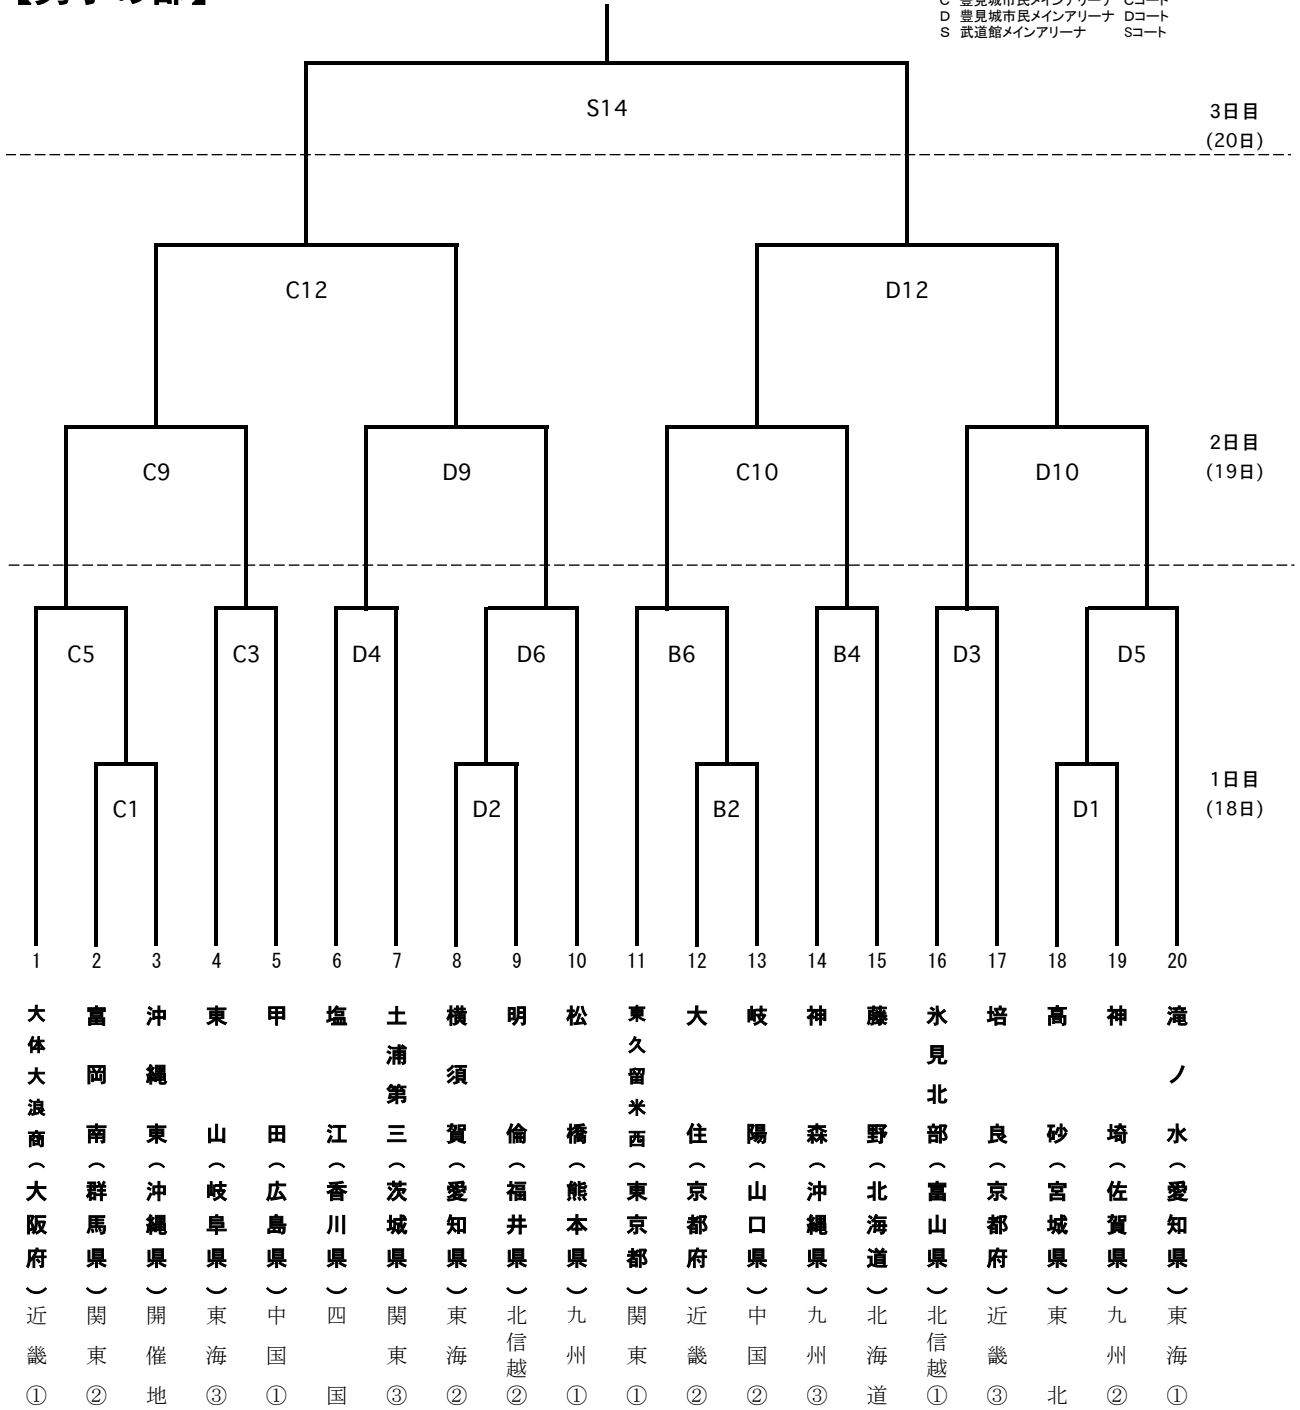

平成29年度 全国中学校体育大会
第46回全国中学校ハンドボール大会組合せ表

【男子の部】

A 武道館メインアリーナ Aコート
B 武道館メインアリーナ Bコート
C 豊見城市民メインアリーナ Cコート
D 豊見城市民メインアリーナ Dコート
S 武道館メインアリーナ Sコート

平成29年度 全国中学校体育大会
第46回全国中学校ハンドボール大会組合せ表

【女子の部】

A 武道館メインアリーナ Aコート
B 武道館メインアリーナ Bコート
C 豊見城市民メインアリーナ Cコート
D 豊見城市民メインアリーナ Dコート
S 武道館メインアリーナ Sコート