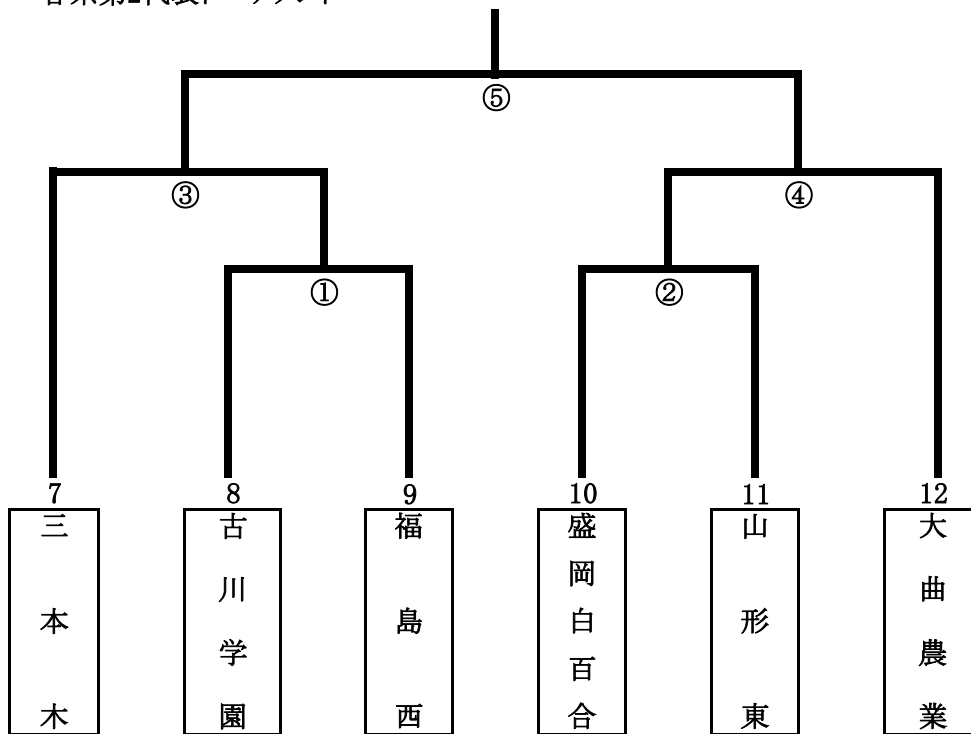

e

日 大 山 形

予選リーグ1組

	1聖和学園	2青森山田	3湯 沢	勝敗	勝点	順位
1聖和学園						
2青森山田						
3湯 沢						

第3代表決定トーナメント

予選リーグ2組

	4郡女大附	5不 来 方	6日 大 山 形	勝敗	勝点	順位
4郡女大附						
5不 来 方						
6日 大 山 形						

第1・2代表決定戦 i

(第1代表予選リーグ1組1位)

(第1代表予選リーグ2組1位)

各県第2代表トーナメント

第4代表決定戦 ii

(第3代表決定トーナメント2位)

(各県第2代表トーナメント1位)