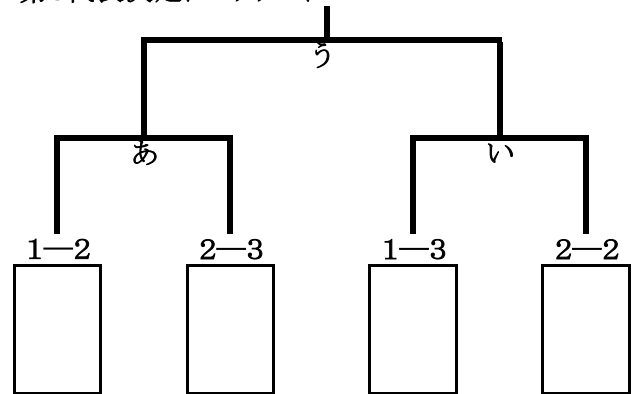

## 男子の部

第1代表予選リーグ

予選リーグ1組

	1不来方	2惺山	3湯沢	勝敗	勝点	順位
1不来方						
2惺山						
3湯沢						

第3代表決定トーナメント

予選リーグ2組

	4学法石川	5三本木	6聖和学園	勝敗	勝点	順位
4学法石川						
5三本木						
6聖和学園						

第1・2代表決定戦 I