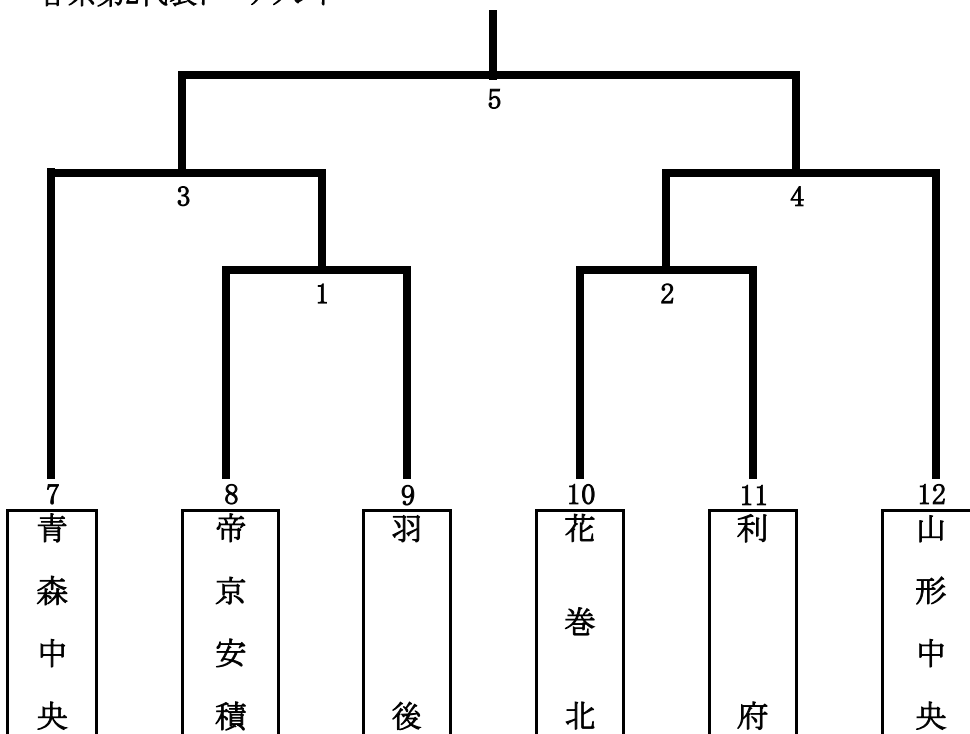

## 男子の部

第1代表予選リーグ

予選リーグ1組

	1不来方	2惺山	3湯沢	勝敗	勝点	順位
1不来方						
2惺山						
3湯沢						

第3代表決定トーナメント

予選リーグ2組

	4学法石川	5三本木	6聖和学園	勝敗	勝点	順位
4学法石川						
5三本木						
6聖和学園						

第1・2代表決定戦 I

第1代表予選リーグ1組1位  
( )

第1代表予選リーグ2組1位  
( )

各県第2代表トーナメント

第4代表決定戦 II

第3代表決定トーナメント2位  
( )

各県第2代表トーナメント1位  
( )