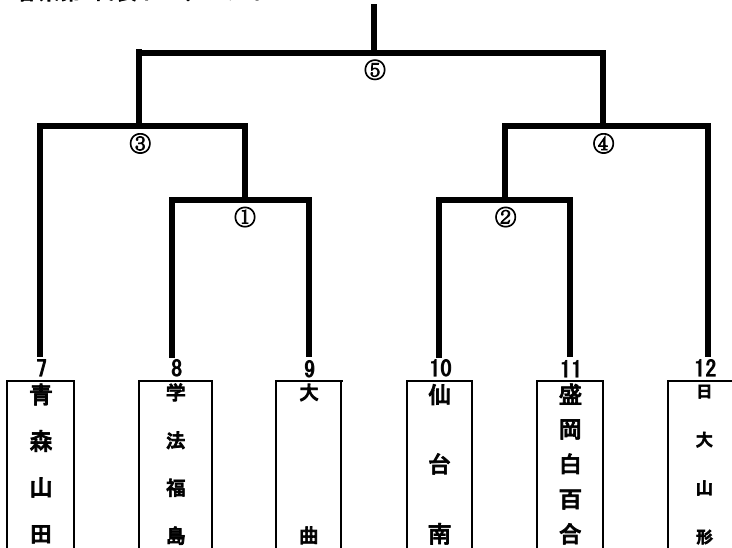

第3代表決定トーナメント

予選リーグ2組

	4郡女大附	5山本学園	6不来方	勝敗	勝点	順位
4郡女大附						
5山本学園						
6不来方						

第1・2代表決定戦 i
 (第1代表予選リーグ1組1位)

(第1代表予選リーグ2組1位)

各県第2代表トーナメント

第4代表決定戦 ii
 (第3代表決定トーナメント2位)

(各県第2代表トーナメント1位)