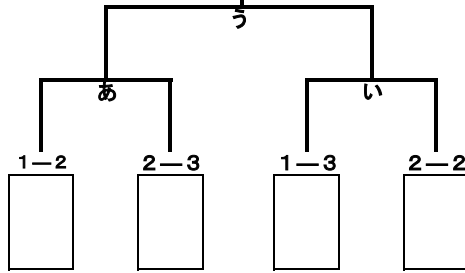

組 合 せ

男子の部

第1代表予選リーグ
不 来 方

利 府 B 三 本 木

学法石川

湯 沢 E 山 本 学 園

予選リーグ1組

	1不來方	2利府	3三本木	勝敗	勝点	順位
1不來方						
2利府						
3三本木						

第3代表決定トーナメント