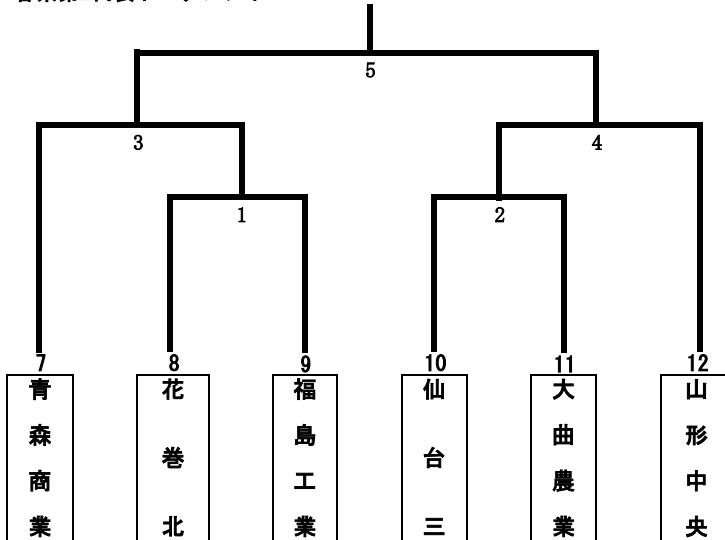

予選リーグ2組

	4学法石川	5湯沢	6山本学園	勝敗	勝点	順位
4学法石川						
5湯沢						
6山本学園						

第1・2代表決定戦 I

第1代表予選リーグ1組1位

第1代表予選リーグ2組1位

各県第2代表トーナメント