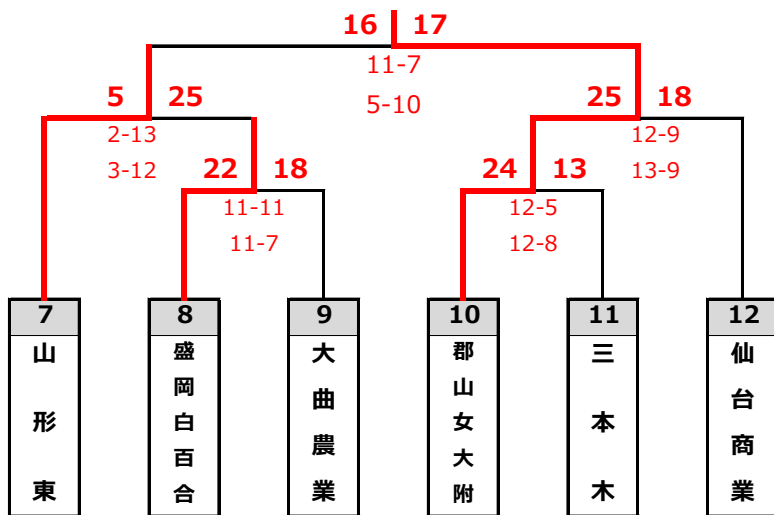

第43回東北高等学校ハンドボール選抜大会【試合結果】

女子の部

第1代表予選リーグ

【予選リーグ1組】

	1 不来方	2 聖和学園	3 湯沢	勝敗	勝点	順位
1 不来方	-	●21-22	○25-12	1勝1敗	2	2
2 聖和学園	○22-21	-	○27-19	2勝	4	1
3 湯沢	●12-25	●19-27	-	2敗	0	3

第3代表決定トーナメント

【予選リーグ2組】

	4 学法福島	5 青森中央	6 日大山形	勝敗	勝点	順位
4 学法福島	-	○28-14	○27-22	2勝	4	1
5 青森中央	●14-28	-	○30-19	1勝1敗	2	2
6 日大山形	●22-27	●19-30	-	2敗	0	3

I 第1・2代表決定戦

第1代表予選リーグ1組1位
聖和学園高等学校

13 - 11
12 - 14
29 延長 28
2 - 3
2 - 0

第1代表予選リーグ2組1位
学法福島高等学校

各県第2代表トーナメント

全国大会出場校		
第1代表	聖和学園高等学校	(宮城県)
第2代表	学法福島高等学校	(福島県)
第3代表	岩手県立不来方高等学校	(岩手県)
第4代表	郡山女子大学附属高等学校	(福島県)

II 第4代表決定戦