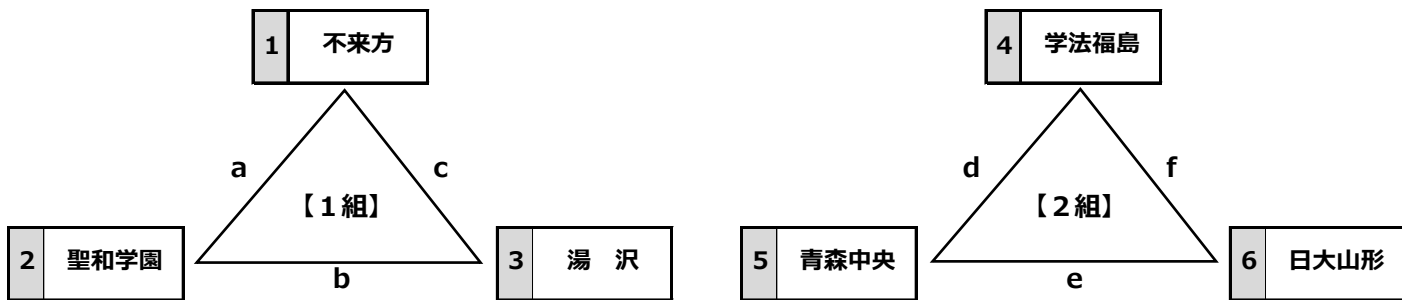

第43回東北高等学校ハンドボール選抜大会【試合結果】

女子の部

第1代表予選リーグ

【予選リーグ1組】

	1 不来方	2 聖和学園	3 湯沢	勝敗	勝点	順位
1 不来方	-	●21-22	○25-12	1勝1敗	2	2
2 聖和学園	○22-21	-	○27-19	2勝	4	1
3 湯沢	●12-25	●19-27	-	2敗	0	3

第3代表決定トーナメント

【予選リーグ2組】

	4 学法福島	5 青森中央	6 日大山形	勝敗	勝点	順位
4 学法福島	-	○28-14	○27-22	2勝	4	1
5 青森中央	●14-28	-	○30-19	1勝1敗	2	2
6 日大山形	●22-27	●19-30	-	2敗	0	3