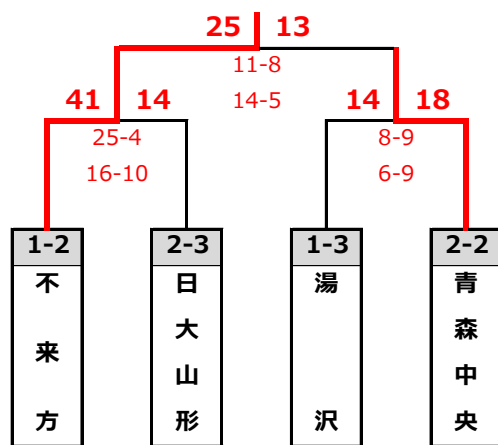

第43回東北高等学校ハンドボール選抜大会【試合結果】

女子の部

第1代表予選リーグ

【予選リーグ1組】

	1 不来方	2 聖和学園	3 湯沢	勝敗	勝点	順位
1 不来方	-	●21-22	○25-12	1勝1敗	2	2
2 聖和学園	○22-21	-	○27-19	2勝	4	1
3 湯沢	●12-25	●19-27	-	2敗	0	3

第3代表決定トーナメント

【予選リーグ2組】

	4 学法福島	5 青森中央	6 日大山形	勝敗	勝点	順位
4 学法福島	-	○28-14	○27-22	2勝	4	1
5 青森中央	●14-28	-	○30-19	1勝1敗	2	2
6 日大山形	●22-27	●19-30	-	2敗	0	3