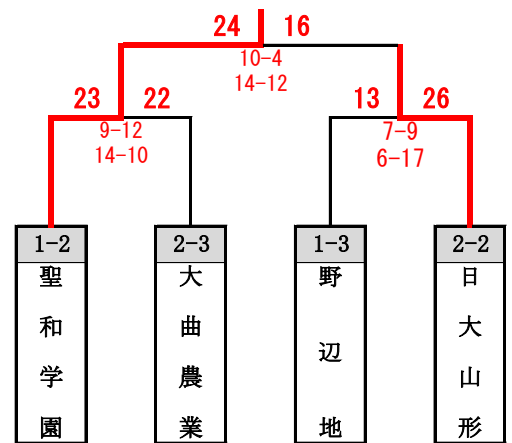

第42回東北高等学校ハンドボール選抜大会【最終結果】

女子の部

第1代表予選リーグ

【予選リーグ1組】

	1 聖和学園	2 野辺地	3 郡女大附	勝敗	勝点	順位
1 聖和学園	-	2 8 ○ 1 0	1 2 ● 1 8	1 - 1	2	2
2 野辺地	1 0 ● 2 8	-	1 1 ● 2 9	0 - 2	0	3
3 郡女大附	1 8 ○ 1 2	2 9 ○ 1 1	-	2 - 0	4	1

第3代表決定トーナメント

【予選リーグ2組】

	4 不来方	5 日大山形	6 大曲農業	勝敗	勝点	順位
4 不来方	-	3 1 ○ 1 6	3 5 ○ 1 3	2 - 0	4	1
5 日大山形	1 6 ● 3 1	-	2 9 ○ 2 3	1 - 1	2	2
6 大曲農業	1 3 ● 3 5	2 3 ● 2 9	-	0 - 2	0	3

i 第1・2代表決定戦

第1代表予選リーグ1組1位
郡山女子大学附属高等学校

15 $\left(\begin{matrix} 5 & - & 16 \\ 10 & - & 9 \end{matrix} \right)$ 25