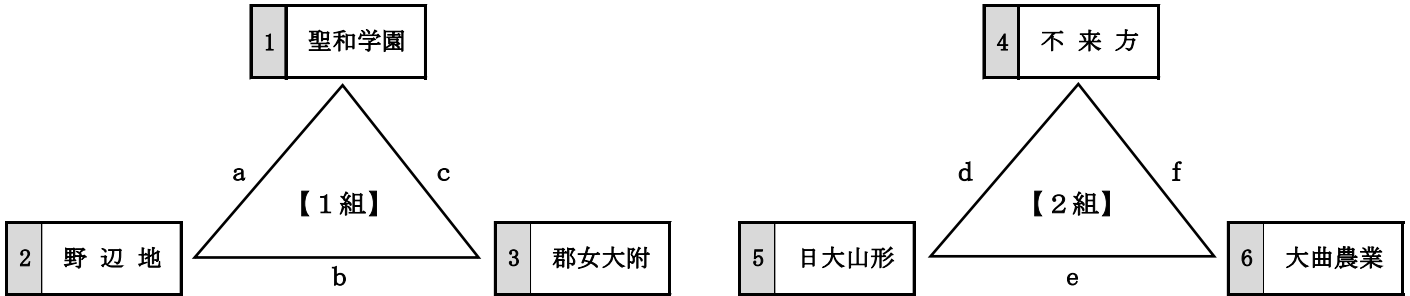

第42回東北高等学校ハンドボール選抜大会【最終結果】

女子の部

第1代表予選リーグ

【予選リーグ1組】

	1 聖和学園	2 野辺地	3 郡女大附	勝敗	勝点	順位
1 聖和学園	-	2 8 ○ 1 0	1 2 ● 1 8	1 - 1	2	2
2 野辺地	1 0 ● 2 8	-	1 1 ● 2 9	0 - 2	0	3
3 郡女大附	1 8 ○ 1 2	2 9 ○ 1 1	-	2 - 0	4	1