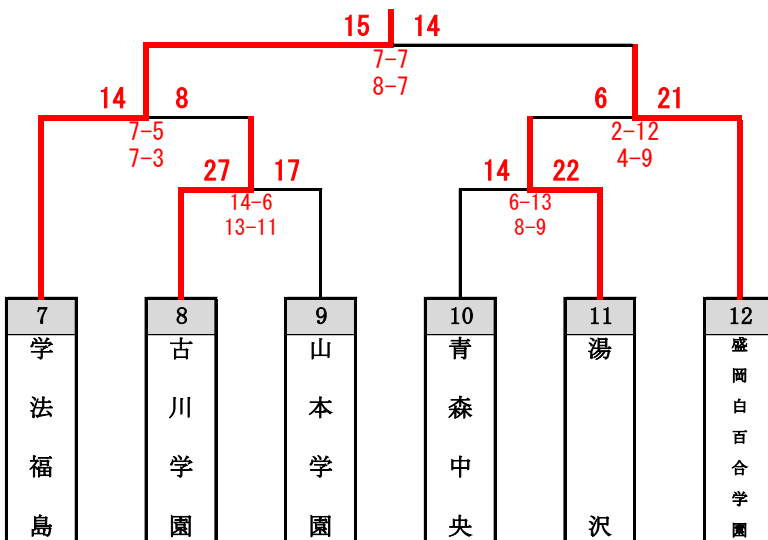

【予選リーグ2組】

	4 不来方	5 日大山形	6 大曲農業	勝敗	勝点	順位
4 不来方	-	3 1 ○ 1 6	3 5 ○ 1 3	2 - 0	4	1
5 日大山形	1 6 ● 3 1	-	2 9 ○ 2 3	1 - 1	2	2
6 大曲農業	1 3 ● 3 5	2 3 ● 2 9	-	0 - 2	0	3

i 第1・2代表決定戦

第1代表予選リーグ1組1位
郡山女子大学附属高等学校

15 $\left(\begin{matrix} 5 & - & 16 \\ 10 & - & 9 \end{matrix} \right)$ 25

第1代表予選リーグ2組1位
岩手県立不来方高等学校

各県第2代表トーナメント

全国大会出場校	
第1代表	岩手県立不来方高等学校 (岩手県)
第2代表	郡山女子大学附属高等学校 (福島県)
第3代表	聖和学園高等学校 (宮城県)
第4代表	学校法人福島高等学校 (福島県)

ii 第4代表決定戦

第3代表決定トーナメント2位
日本大学山形高等学校

14 $\left(\begin{matrix} 9 & - & 10 \\ 5 & - & 13 \end{matrix} \right)$ 23