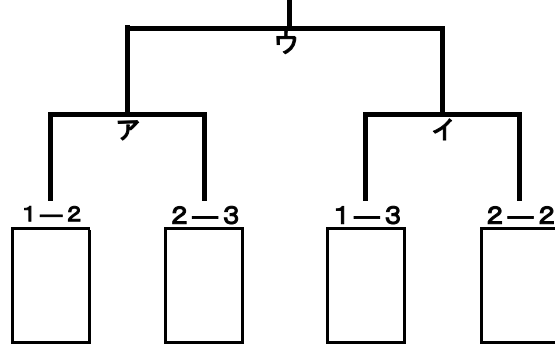

## 女子の部

第1代表予選リーグ  
聖和学園

野 辺 地                      郡 女 大 附

不 来 方

日 大 山 形                      大 曲 農 業

予選リーグ1組

	1聖和学園	2野辺地	3郡女大附	勝敗	勝点	順位
1聖和学園						
2野辺地						
3郡女大附						

第3代表決定トーナメント