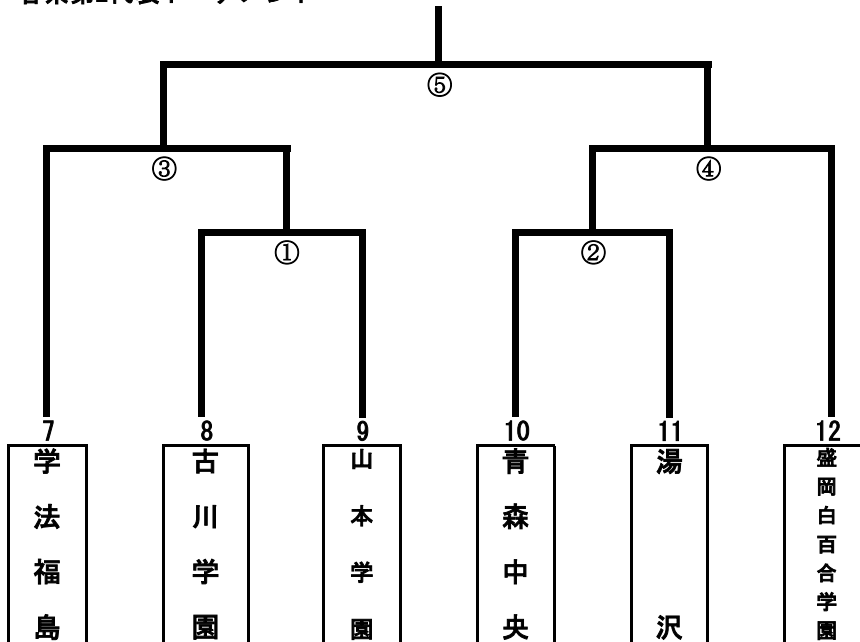

予選リーグ2組

	4不來方	5日大山形	6大曲農業	勝敗	勝点	順位
4不來方						
5日大山形						
6大曲農業						

第1・2代表決定戦                      i

第1代表予選リーグ1組1位  
( )

第1代表予選リーグ2組1位  
( )

各県第2代表トーナメント

第4代表決定戦                      ii

第3代表決定トーナメント2位  
( )

各県第2代表トーナメント1位  
( )