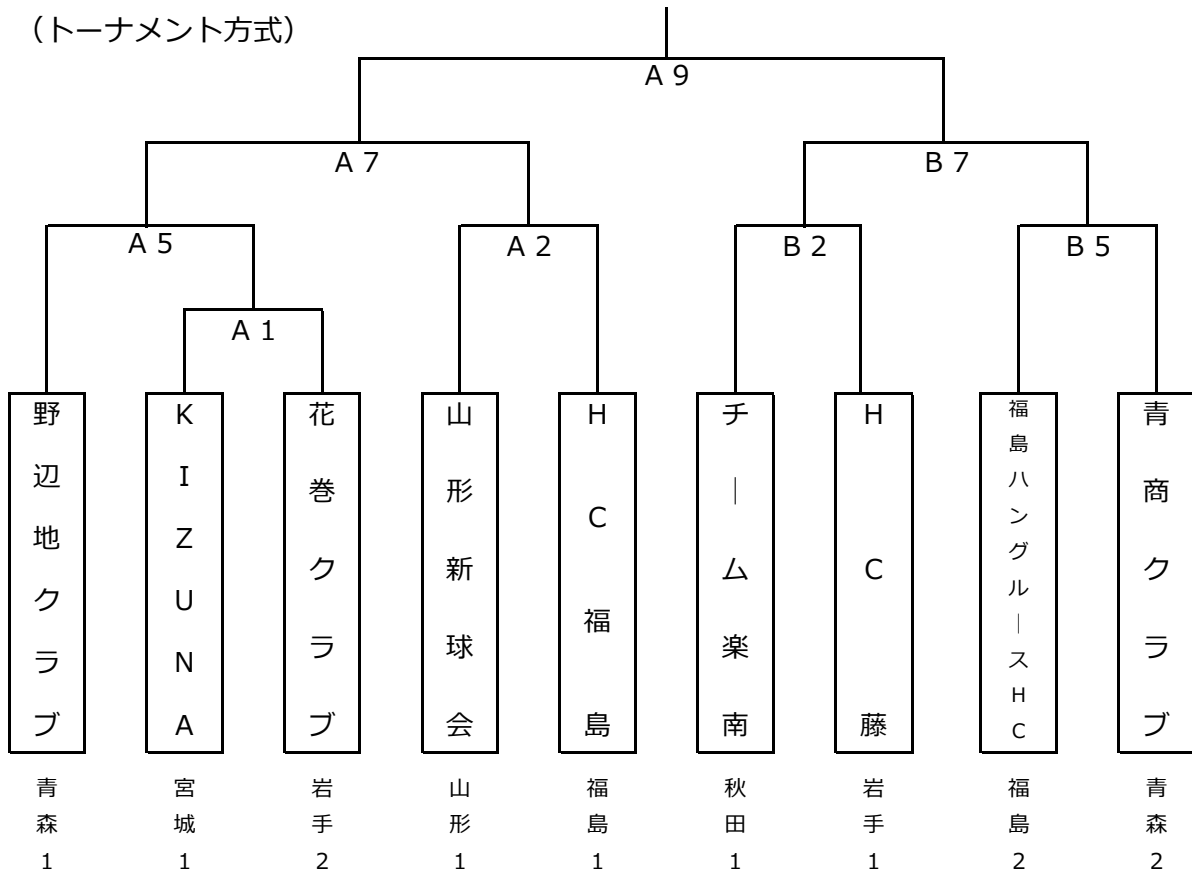

第42回 東北クラブハンドボール選手権大会 組み合わせ

【男子の部】
(トーナメント方式)

【女子の部】
(トーナメント方式)