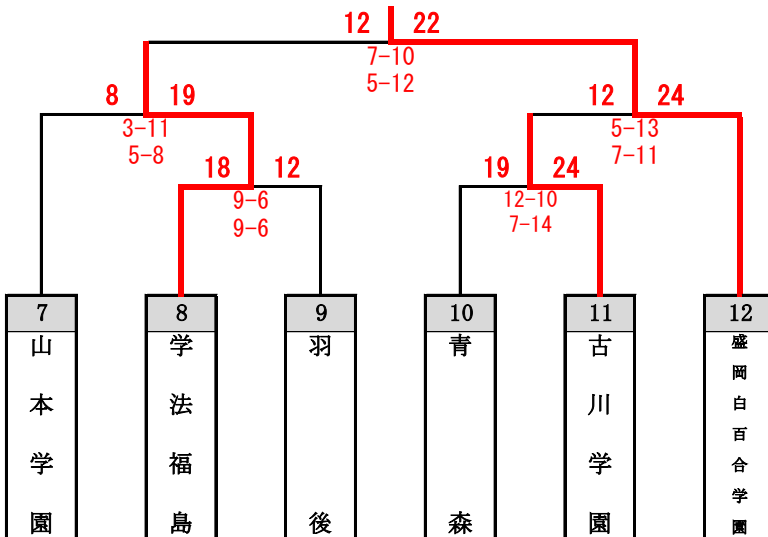

第4 1回東北高等学校ハンドボール選抜大会【最終結果】

女子の部

第1代表予選リーグ

【予選リーグ1組】

	1 不来方	2 いわき総合	3 日大山形	勝敗	勝点	順位
1 不来方	-	16○12	30○16	2-0	4	1
2 いわき総合	12×16	-	15×24	0-2	0	3
3 日大山形	16×30	24○15	-	1-1	2	2

第3代表決定トーナメント

【予選リーグ2組】

	4 聖和学園	5 湯 沢	6 青森中央	勝敗	勝点	順位
4 聖和学園	-	25○15	30○12	2-0	4	1
5 湯 沢	15×25	-	22○12	1-1	2	2
6 青森中央	12×30	12×22	-	0-2	0	3

i 第1・2代表決定戦

第1代表予選リーグ1組1位
岩手県立不来方高等学校

19 $\begin{pmatrix} 10 & - & 9 \\ 9 & - & 12 \end{pmatrix}$ 21

第1代表予選リーグ2組1位
聖和学園高等学校

各県第2代表トーナメント

全国大会出場校		
第1代表	聖和学園高等学校	(宮城県)
第2代表	岩手県立不来方高等学校	(岩手県)
第3代表	日本大学山形高等学校	(山形県)
第4代表	秋田県立湯沢高等学校	(秋田県)