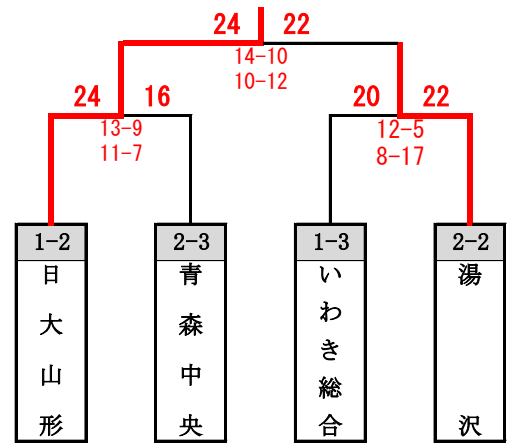

第4 1回東北高等学校ハンドボール選抜大会【最終結果】

女子の部

第1代表予選リーグ

【予選リーグ1組】

	1 不来方	2 いわき総合	3 日大山形	勝敗	勝点	順位
1 不来方	-	16○12	30○16	2-0	4	1
2 いわき総合	12×16	-	15×24	0-2	0	3
3 日大山形	16×30	24○15	-	1-1	2	2

第3代表決定トーナメント

【予選リーグ2組】

	4 聖和学園	5 湯 沢	6 青森中央	勝敗	勝点	順位
4 聖和学園	-	25○15	30○12	2-0	4	1
5 湯 沢	15×25	-	22○12	1-1	2	2
6 青森中央	12×30	12×22	-	0-2	0	3

i 第1・2代表決定戦

第1代表予選リーグ1組1位
岩手県立不来方高等学校

19 $\begin{pmatrix} 10 & - & 9 \\ 9 & - & 12 \end{pmatrix}$ 21

第1代表予選リーグ2組1位
聖和学園高等学校

各県第2代表トーナメント

全国大会出場校		
第1代表	聖和学園高等学校	(宮城県)
第2代表	岩手県立不来方高等学校	(岩手県)
第3代表	日本大学山形高等学校	(山形県)
第4代表	秋田県立湯沢高等学校	(秋田県)