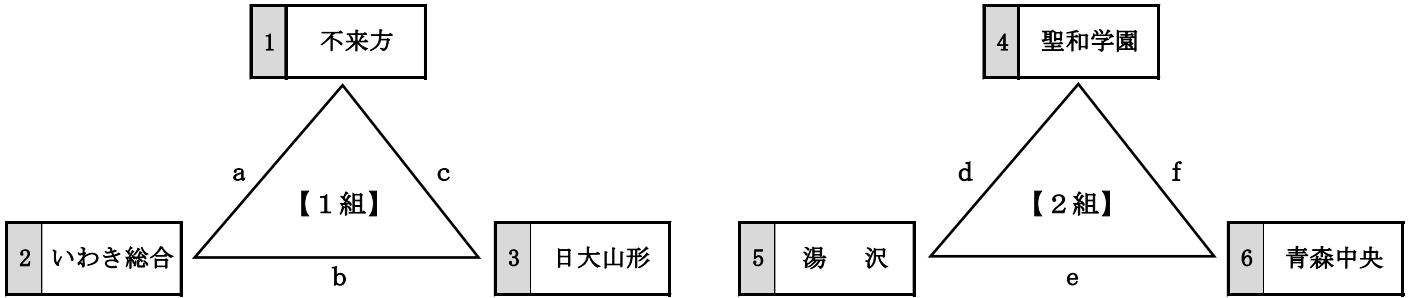

第4 1回東北高等学校ハンドボール選抜大会【最終結果】

女子の部

第1代表予選リーグ

【予選リーグ1組】

	1 不来方	2 いわき総合	3 日大山形	勝敗	勝点	順位
1 不来方	-	16○12	30○16	2-0	4	1
2 いわき総合	12×16	-	15×24	0-2	0	3
3 日大山形	16×30	24○15	-	1-1	2	2

第3代表決定トーナメント

【予選リーグ2組】

	4 聖和学園	5 湯 沢	6 青森中央	勝敗	勝点	順位
4 聖和学園	-	25○15	30○12	2-0	4	1
5 湯 沢	15×25	-	22○12	1-1	2	2
6 青森中央	12×30	12×22	-	0-2	0	3