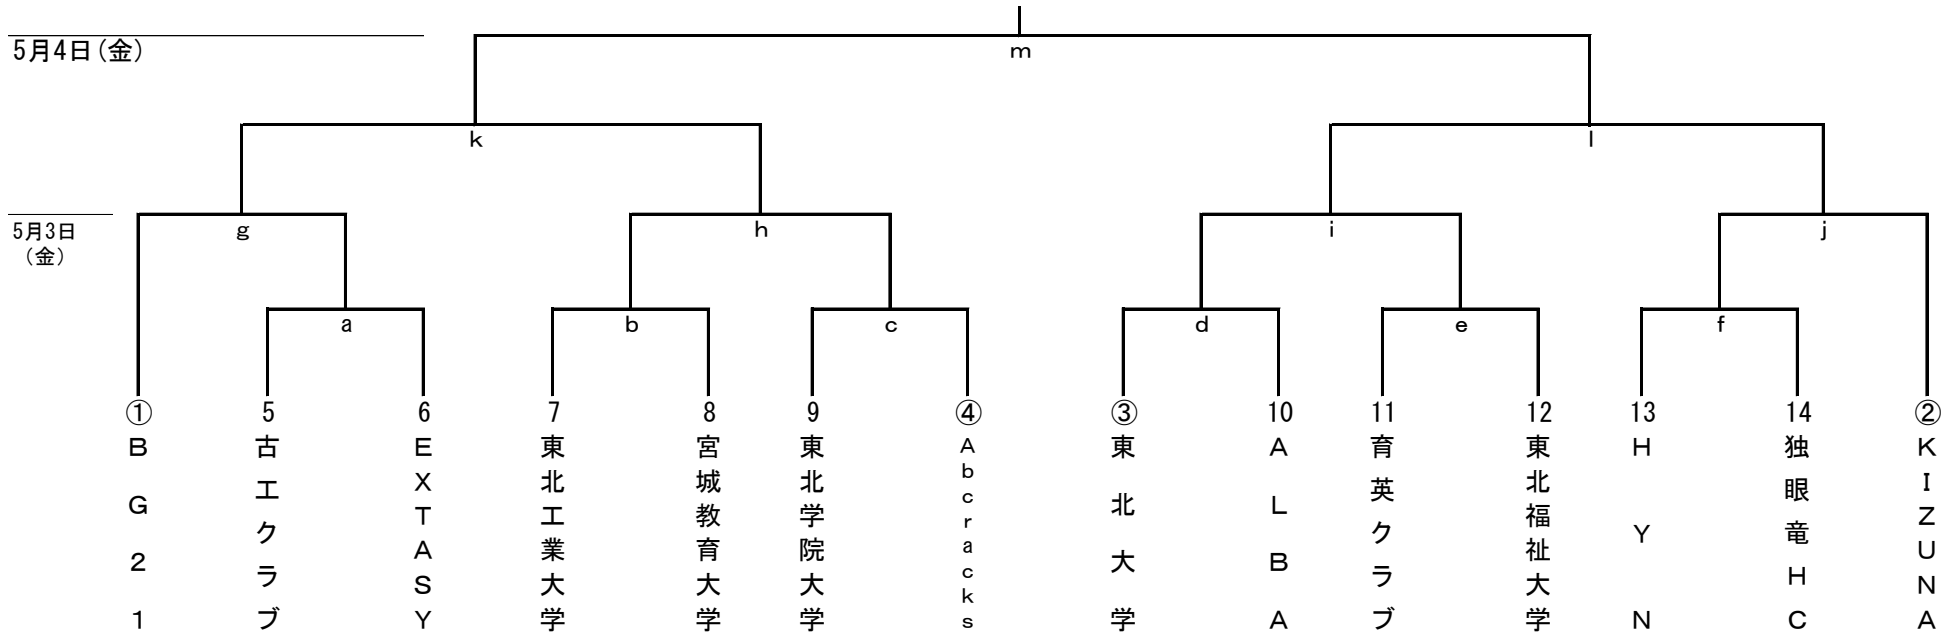

# 平成31年度 宮城県春季ハンドボール選手権大会【一般の部】組み合わせ

## 一般男子

## 一般女子