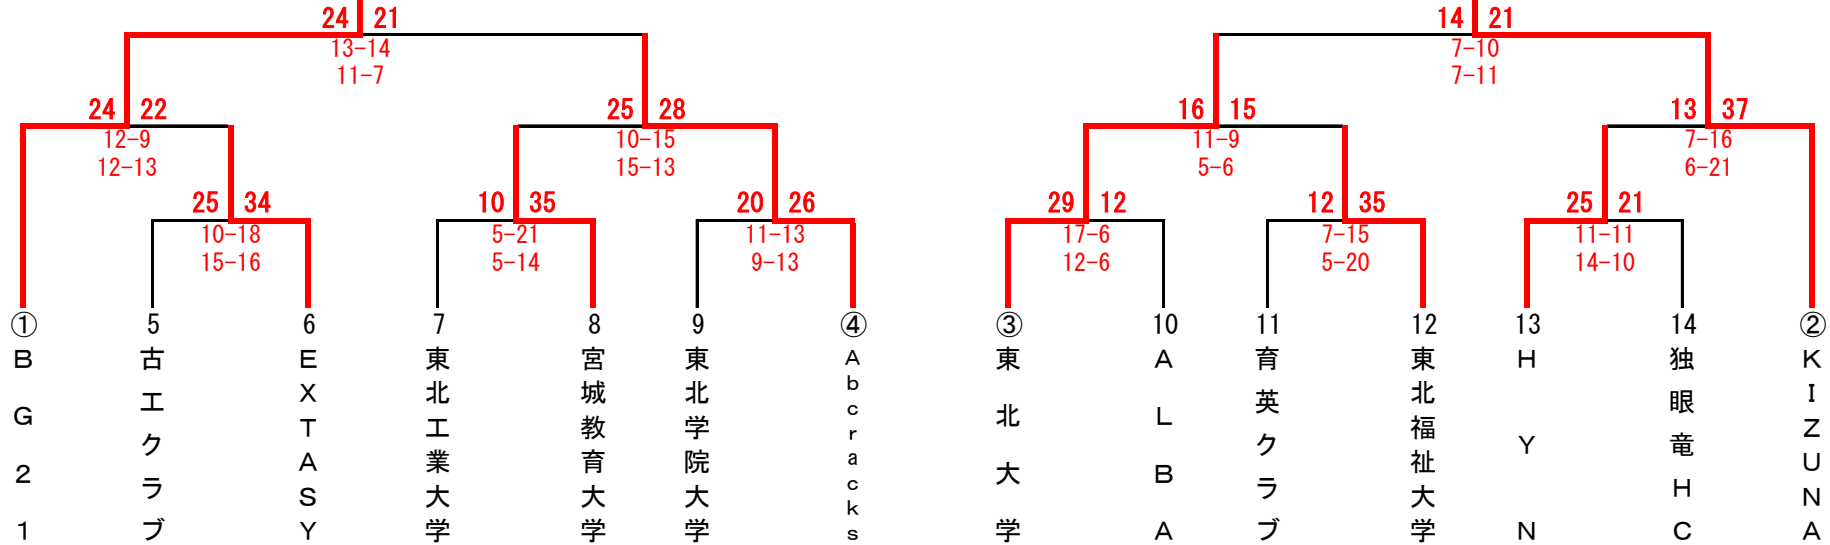

## 一般男子

優勝 KIZUNA

19 | 35

11-17  
8-18

5月4日(土)

5月3日(金)

## 一般女子