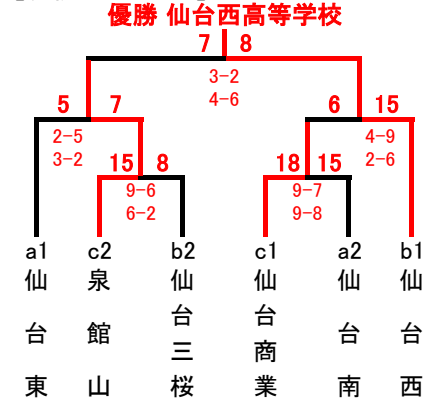

平成30年度 仙台市民総体ハンドボール競技

【期 日】 平成30年8月9日(木)～13日(月)

【会 場】 若林体育館

- ※ 試合は全て20分ハーフで行う。トーナメント戦同点の場合は7MTC
- ※ 女子は各リーグ1位・2位, 男子は各リーグ1位が決勝トーナメントに進出する。
- ※ 会場準備 8月9日(木) 仙台商業・泉館山 ※ 片付け 8月13日(月) 試合番号⑦の2チーム
- ※ 第1試合のオフィシャル その日の試合日程第4試合の右側のチーム
- ※ 2試合目以降は前の試合の敗者チーム
- ※ 大会期間中, 体調不良などの生徒の休養場所として第1会議室(冷房入)を準備しております。

8:00開場

8月9日		女子	
1	9:15	a	仙 台 南 18 - 7 宮 城 広 瀬
2	10:10	b	仙 台 西 15 - 6 仙 台 三 桜
3	11:05	c	仙 台 商 業 9 - 11 泉 館 山
4	12:00	a	宮 城 広 瀬 4 - 18 仙 台 東
5	12:55	b	仙 台 三 桜 11 - 10 宮 城 第 一
6	13:50	c	泉 館 山 10 - 12 仙 台 商 業
7	14:45	a	仙 台 南 8 - 8 仙 台 東
8	15:40	b	仙 台 西 18 - 6 宮 城 第 一
9	16:35	c	

【女子】 リーグ戦

リーグ	順位
aリーグ	
1	仙 台 南 2
2	宮 城 広 瀬 3
3	仙 台 東 1
bリーグ	
1	仙 台 西 1
2	仙 台 三 桜 2
3	宮 城 第 一 3
cリーグ	
1	仙 台 商 業 1
2	泉 館 山 2
3	仙 台 二 華 -

【決勝トーナメント】

8:00開場

8月10日		女子	
1	9:15	①	泉 館 山 15 - 8 仙 台 三 桜
2	10:10	②	仙 台 商 業 18 - 15 仙 台 南
3	11:05	③	仙 台 東 5 - 7 泉 館 山
4	12:00	④	仙 台 商 業 6 - 15 仙 台 西
5	12:55	⑤	仙 台 三 桜 9 - 20 仙 台 南
6	14:30	⑥	仙 台 東 4 - 13 仙 台 商 業
7	15:30	⑦	仙 台 西 8 - 7 泉 館 山