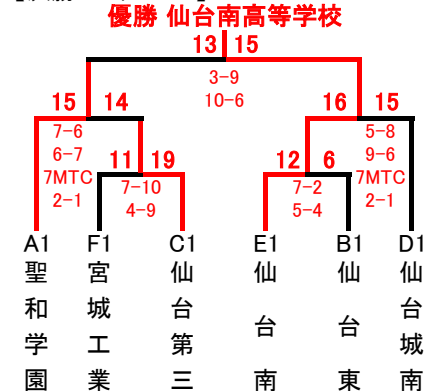

【決勝トーナメント】

8:00開場

8月13日		男子	
1	9:15	①	宮 城 工 業 11 - 19 仙 台 第 三
2	10:10	②	仙 台 南 12 - 6 仙 台 東
3	11:05	③	聖 和 学 園 15 - 14 仙 台 第 三
4	12:00	④	仙 台 城 南 15 - 16 仙 台 南
5	12:55	⑤	宮 城 工 業 16 - 14 仙 台 東
6	14:30	⑥	仙 台 第 三 14 - 17 仙 台 城 南
7	15:30	⑦	聖 和 学 園 13 - 15 仙 台 南

5・6位決定戦
3位決定戦
決 勝