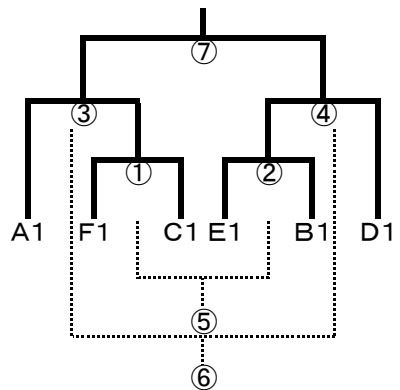

- 1 仙台城南
- 2 仙台西
- 3 仙台

Eリーグ

- 1 仙台南
- 2 仙合一
- 3 仙台商業

Fリーグ

- 1 仙台二
- 2 宮城工業
- 3 仙台南

【決勝トーナメント】

8:00開場

8月12日		男子	
1	9:15	D	仙台城南 - 仙台西
2	10:10	E	仙台南 - 仙合一
3	11:05	F	仙台二 - 宮城工業
4	12:00	D	仙台西 - 仙台
5	12:55	E	仙合一 - 仙台商業
6	13:50	F	宮城工業 - 仙台南
7	14:45	D	仙台城南 - 仙台
8	15:40	E	仙台南 - 仙台商業
9	16:35	F	仙台二 - 仙台南