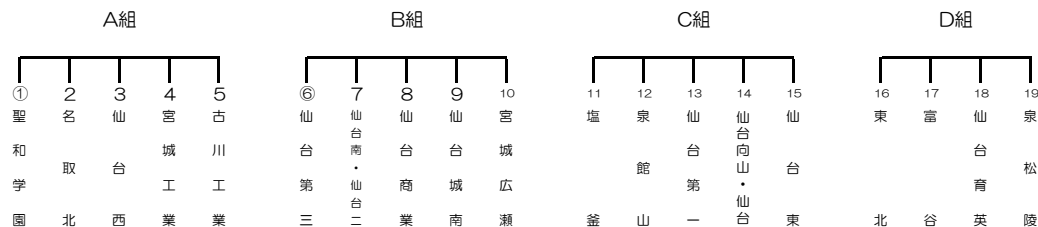

平成30年度 宮城県ハンドボール競技ジュニア強化大会

平成31年1月9日

宮城県ハンドボール協会 会長 菅間 進 (公印省略)  
宮城県高体連ハンドボール専門部 部長 栗野 琴絵 (公印省略)

- 期 日：平成31年2月9日(土)・10日(日)
- 会 場：【男子】大崎市田尻総合体育館(9日・10日) 【女子】仙台市若林体育館(9日・10日)
- 試合時間：【男子】予選リーグ：20分ゲーム 決勝トーナメント：前後半20分(ハーフタイム5分) 20-5-20 敗者トーナメント：25分ゲーム  
【女子】全試合 20分ゲーム
- その他：同点の場合、予選リーグは引き分け。トーナメントはすべて7MTC。  
順位は、①勝ち点(勝ち：2点、引き分け：1点、負け：0点) ②得失点差 ③総得点 ④当該チームの勝敗 で決定  
オフィシャルは、予選リーグは指定チーム、トーナメントは前の試合の負けチームが行う。

男子予選リーグ

各組上位2チームが決勝トーナメントへ。各組3位以下のチームは敗者トーナメントへ

男子決勝トーナメント

男子敗者トーナメント

女子予選リーグ

すべて決勝トーナメントへ

女子決勝トーナメント

9日(土)	田尻総合体育館A			田尻総合体育館B			
	8:00開場・準備						
No	時間	対戦	off	審判	対戦	off	審判
1	9:00	練習			練習		
2	9:20	1-2	9	大内・佐徳	11-12	18	加藤・齋藤
3	9:45	3-4	10	柳谷・福田	13-14	19	千葉・齋藤
4	10:10	6-7	1	古賀・高橋	16-17	11	大友・吉田
5	10:35	8-9	2	ワレリコズ	18-19	12	尾形・吉田
6	11:00	1-5	6	ワレリコズ	11-15	16	ワレリコズ
7	11:25	2-3	7	ワレリコズ	12-13	17	ワレリコズ
8	11:50	6-10	4	ワレリコズ	16-18	14	ワレリコズ
9	12:15	7-8	3	柳谷・佐藤	17-19	13	大内・木村
10	12:40	1-4	10	尾形・佐徳	11-14	18	佐藤・木村
11	13:05	2-5	8	加藤・福田	12-15	17	古賀・高橋
12	13:30	6-9	3	ワレリコズ	16-19	11	ワレリコズ
13	13:55	7-10	5	ワレリコズ	17-18	15	ワレリコズ
14	14:20	1-3	9	ワレリコズ	11-13	16	ワレリコズ
15	14:45	4-5	7	柳谷・福田	14-15	19	ワレリコズ
16	15:10	6-8	1	大友・福田	9-10	12	佐藤・木村
17	15:35	2-4	13	千葉・齋藤	3-5	14	高橋・佐藤
18	16:00	7-9	4	大内・齋藤	12-14	6	古賀・高橋
19	16:25	8-10	2	吉田・木村	13-15	5	加藤・佐藤
20							
21							
22							