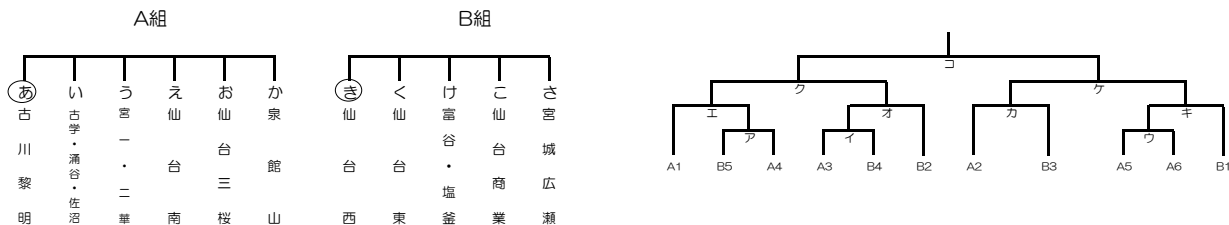

男子予選リーグ

各組上位2チームが決勝トーナメントへ。各組3位以下のチームは敗者トーナメントへ

男子決勝トーナメント

男子敗者トーナメント

女子予選リーグ

すべて決勝トーナメントへ

女子決勝トーナメント

9日(土)	田尻総合体育館A			田尻総合体育館B			
	8:00開場・準備						
No	時間	対戦	off	審判	対戦	off	審判
1	9:00	練習			練習		
2	9:20	1-2	9	大内・佐徳	11-12	18	加藤・齋藤
3	9:45	3-4	10	柳谷・福田	13-14	19	千葉・齋藤
4	10:10	6-7	1	古賀・高橋	16-17	11	大友・吉田
5	10:35	8-9	2	ワレリコズ	18-19	12	尾形・吉田
6	11:00	1-5	6	ワレリコズ	11-15	16	ワレリコズ
7	11:25	2-3	7	ワレリコズ	12-13	17	ワレリコズ
8	11:50	6-10	4	ワレリコズ	16-18	14	ワレリコズ
9	12:15	7-8	3	柳谷・佐藤	17-19	13	大内・木村
10	12:40	1-4	10	尾形・佐徳	11-14	18	佐藤・木村
11	13:05	2-5	8	加藤・福田	12-15	17	古賀・高橋
12	13:30	6-9	3	ワレリコズ	16-19	11	ワレリコズ
13	13:55	7-10	5	ワレリコズ	17-18	15	ワレリコズ
14	14:20	1-3	9	ワレリコズ	11-13	16	ワレリコズ
15	14:45	4-5	7	柳谷・福田	14-15	19	ワレリコズ
16	15:10	6-8	1	大友・福田	9-10	12	佐藤・木村
17	15:35	2-4	13	千葉・齋藤	3-5	14	高橋・佐藤
18	16:00	7-9	4	大内・齋藤	12-14	6	古賀・高橋
19	16:25	8-10	2	吉田・木村	13-15	5	加藤・佐藤
20							
21							
22							