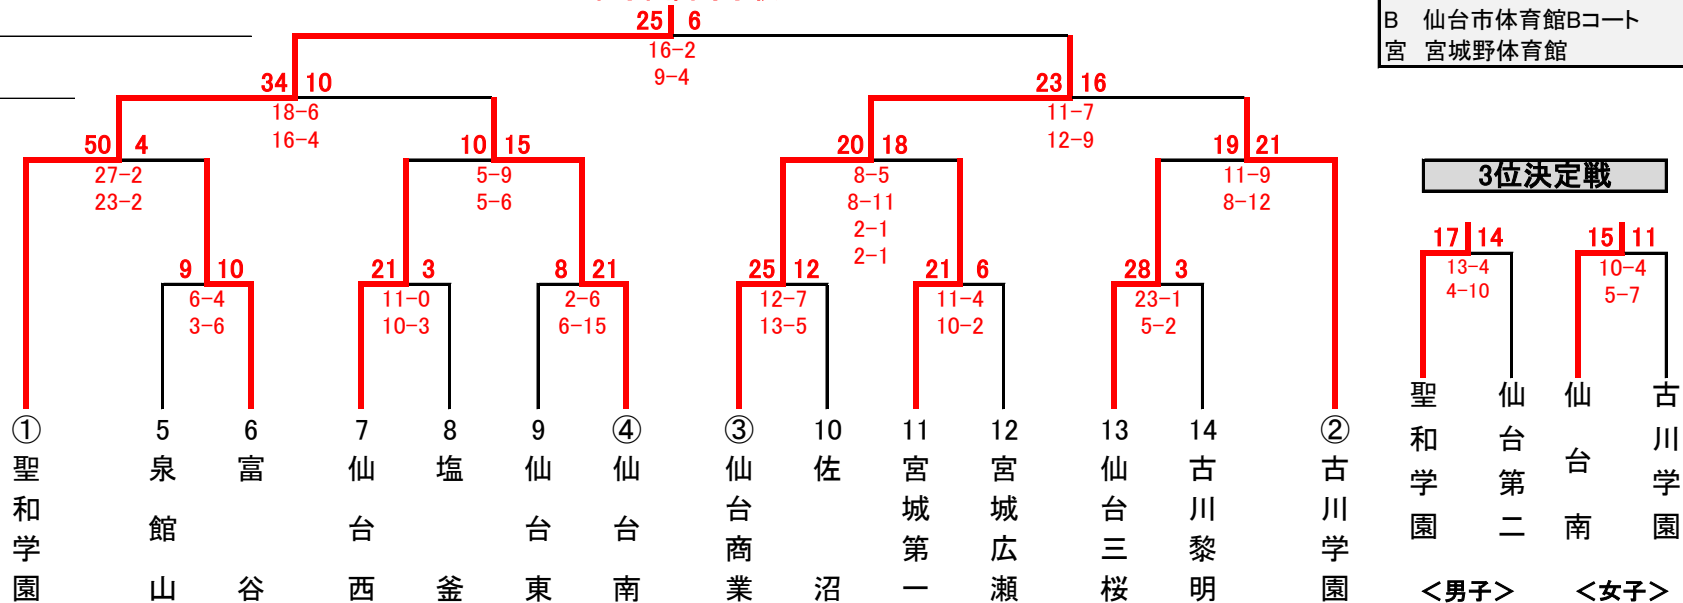

平成29年度 宮城県春季ハンドボール選手権大会【高校の部】組み合わせ

<高校男子>

利府高等学校 <2年ぶり8回目>

宮城県ハンドボール協会 会長 菅間 進

4月23日(日)

4月22日(土)

4月21日(金)

<高校女子>

聖和学園高等学校 <12年連続23回目>

- A 仙台市体育館Aコート
- B 仙台市体育館Bコート
- 宮 宮城野体育館

4月23日(日)

4月22日(土)

4月21日(金)

【 試合日程 】

21日(金)	仙台市体A		仙台市体B		宮城野	
9:30	あ	泉館山 - 富谷	i	古川 - 宮城工業	a	泉館山 - 仙台商業
10:45	う	仙台東 - 仙台南	h	泉松陵 - 仙台第一	b	東北 - 名取北
12:00	い	仙台西 - 塩釜	f	仙台 - 仙台第三	c	東北学院 - 塩釜
13:15	か	仙台三桜 - 古川黎明	g	古川工業 - 仙台東	e	富谷 - 仙台育英
14:30	え	仙台商業 - 佐沼	お	宮城第一 - 宮城広瀬	d	宮城広瀬 - 古川学園