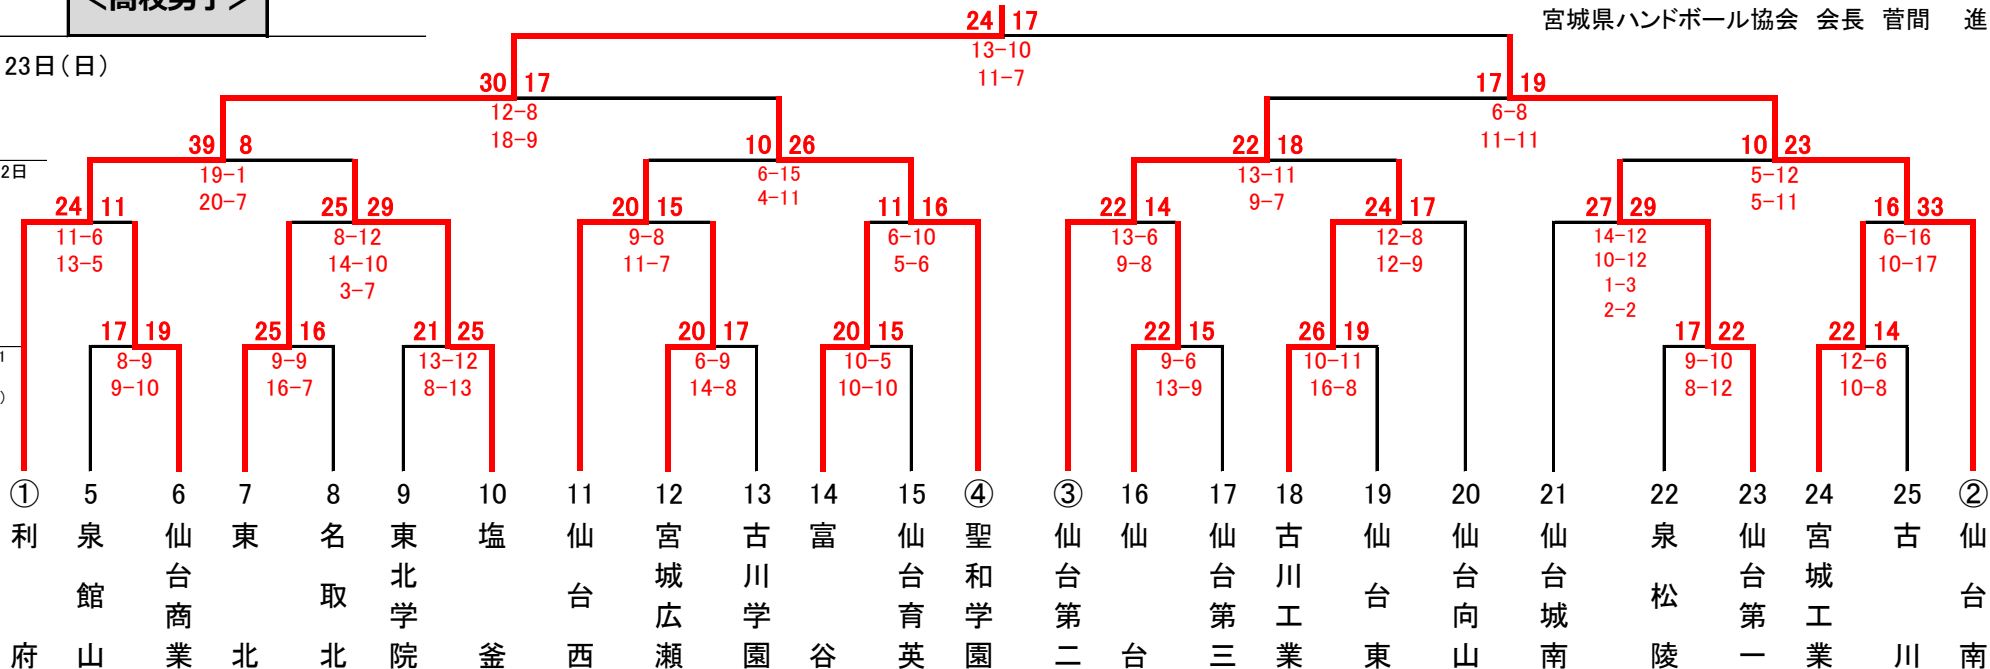

平成29年度 宮城県春季ハンドボール選手権大会【高校の部】組み合わせ

<高校男子>

利府高等学校 <2年ぶり8回目>

宮城県ハンドボール協会 会長 菅間 進

4月23日(日)

4月22日(土)

4月21日(金)

<高校女子>

聖和学園高等学校 <12年連続23回目>

- A 仙台市体育館Aコート
- B 仙台市体育館Bコート
- 宮 宮城野体育館

4月23日(日)

4月22日(土)

4月21日(金)

【 試合日程 】

21日(金)	仙台市体A		仙台市体B		宮城野	
9:30	あ	泉館山 - 富谷	i	古川 - 宮城工業	a	泉館山 - 仙台商業
10:45	う	仙台東 - 仙台南	h	泉松陵 - 仙台第一	b	東北 - 名取北
12:00	い	仙台西 - 塩釜	f	仙台 - 仙台第三	c	東北学院 - 塩釜
13:15	か	仙台三桜 - 古川黎明	g	古川工業 - 仙台東	e	富谷 - 仙台育英
14:30	え	仙台商業 - 佐沼	お	宮城第一 - 宮城広瀬	d	宮城広瀬 - 古川学園