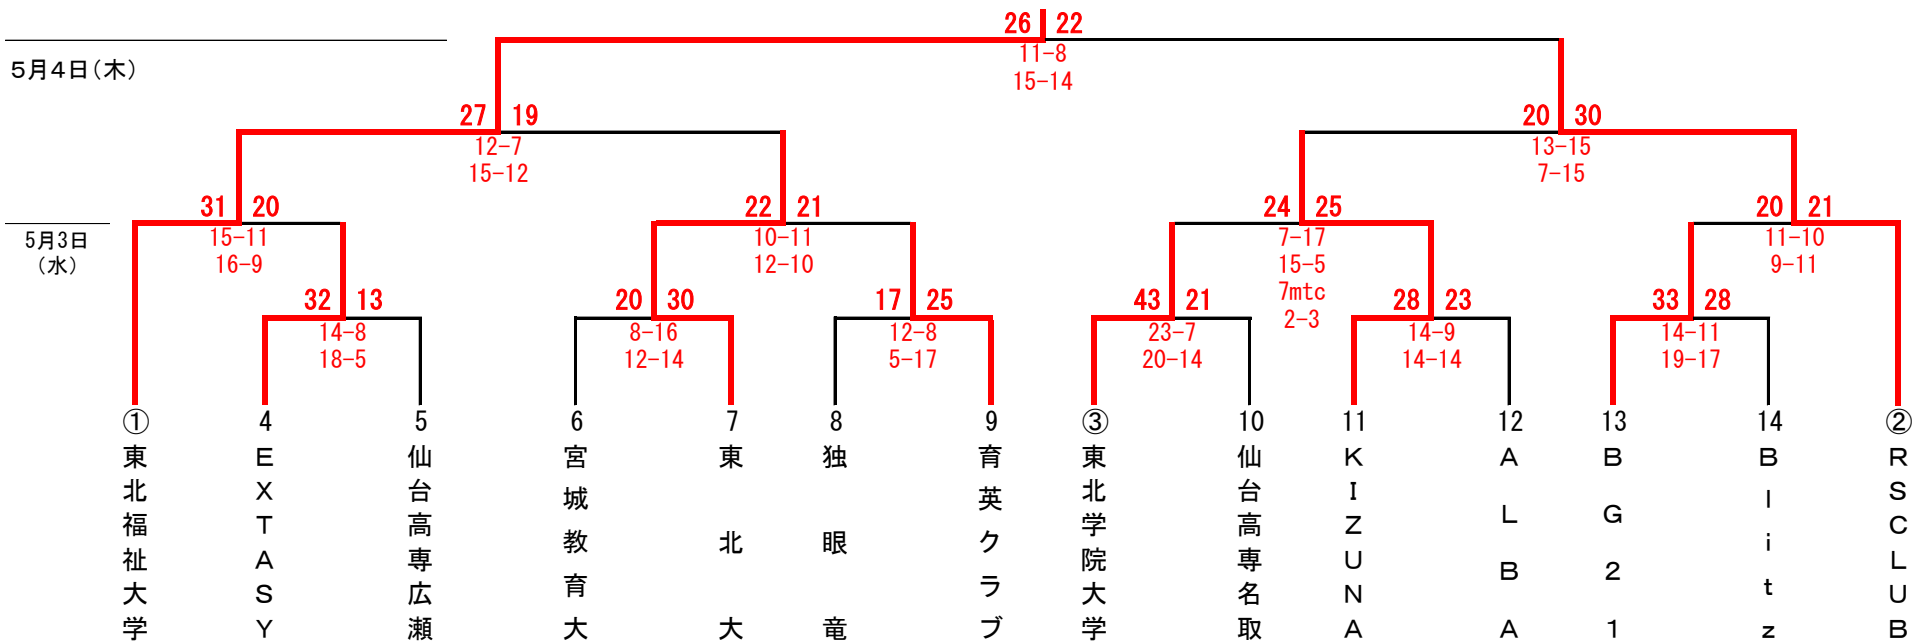

平成29年度 宮城県春季ハンドボール選手権大会【一般の部】組み合わせ

＜一般男子＞

トーナメント方式

優勝 東北福祉大学

宮城県ハンドボール協会 会長 菅間 進

＜一般女子＞

リーグ戦方式

優勝 仙台大学

【試合日程】

	仙 台 大 学	宮城教育大学	宮城ケヤッキーズ	
1位	仙 台 大 学	19 8-8 11-5 13	17 9-4 8-9 13	2勝
3位	宮城教育大学	13 8-8 5-11 19	20 8-12 12-15 27	2敗
2位	宮城ケヤッキーズ	13 4-9 9-8 17	27 12-8 15-12 20	1勝 1敗

3日(水)	若林体育館	
8:50	a	EXTASY — 高専広瀬
9:55	b	宮城教育大 — 東北大
11:00	c	独眼竜 — 育英クラブ
12:05	d	東北学院大 — 高専名取
13:10	e	K I Z U N A — A L B A
14:15	f	B G 2 1 — B l i t z
15:20	あ	仙台大 — 宮城教育大
16:25	g	東北福祉大 — EXTASY
17:30	h	東北大 — 育英クラブ
18:35	j	B G 2 1 — R S C L U B
19:40	i	東北学院大 — K I Z U N A

4日(木)	若林体育館	
9:30	い	宮城教育大 — ケヤッキーズ
10:45	k	東北福祉大 — 東北大
12:00	l	K I Z U N A — R S C L U B
13:15	う	仙台大 — ケヤッキーズ
15:00	m	東北福祉大 — R S C L U B

	会場準備	オフィシャル
3日(水)	独眼竜・育英クラブ	東北学院大
4日(木)		仙台大