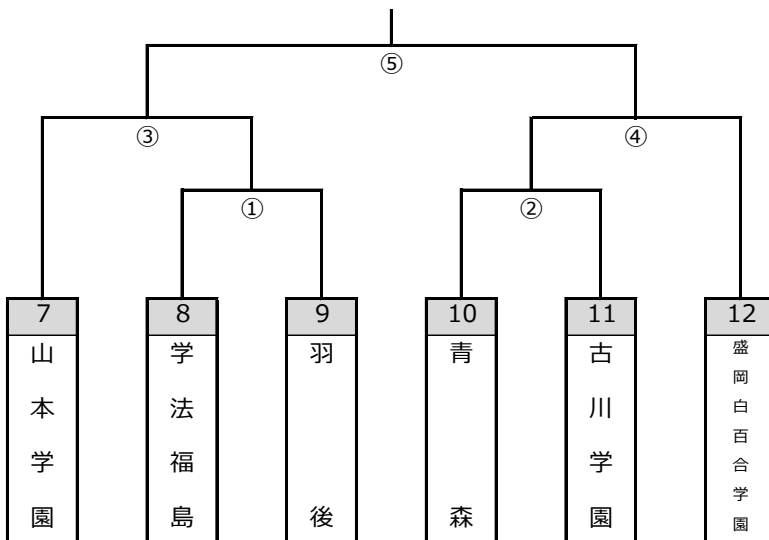

各県第2代表トーナメント

ii 第4代表決定戦

第3代表決定トーナメント2位

各県第2代表トーナメント1位