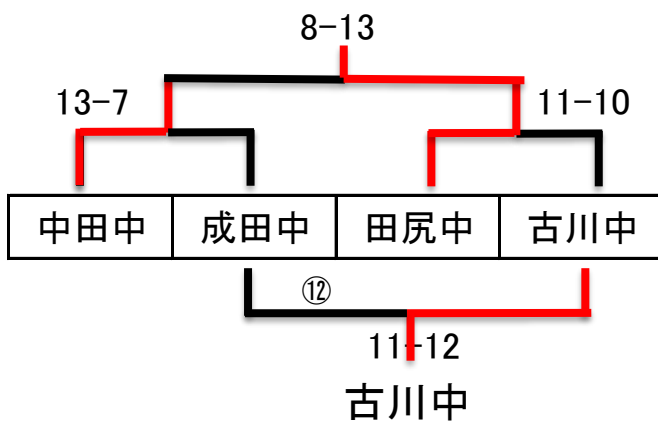

中学生女子の部 組み合わせ(結果)

【予選リーグ】 (試合時間20分)

Aブロック

	チーム名	中田中	六郷中	東仙台中	田尻中	勝	分	敗	勝点	得失点差	順位
1	中田中		9-1	14-6	12-6	3	0	0	6	22	1
2	六郷中	1-9		12-3	2-14	1	0	2	2	-11	3
3	東仙台中	6-14	3-12		2-20	0	0	3	0	-35	4
4	田尻中	6-12	14-2	20-2		2	0	1	4	24	2

Bブロック

	チーム名	成田中	古川中	高砂中	田子中	勝	分	敗	勝点	得失点差	順位
1	成田中		10-15	10-6	10-2	2	0	1	4	7	2
2	古川中	15-10		12-2	14-8	3	0	0	6	21	1
3	高砂中	6-10	2-12		12-8	1	0	2	2	-10	3
4	田子中	2-10	8-14	8-12		0	0	3	0	-18	4

【決勝トーナメント】

準決勝(試合時間20分)

優勝 田尻中

決勝(試合時間20分)

優勝	田尻中学校
準優勝	中田中学校
3位	古川中学校

【交流戦】

(試合時間15分)

7 A3位	—	B4位	⑦ A4位	—	大崎HC
8 A4位	—	B4位	⑧ B3位	—	大崎HC
10 A4位	—	B3位	⑩ A3位	—	大崎HC
11 A3位	—	B3位	⑪ B4位	—	大崎HC