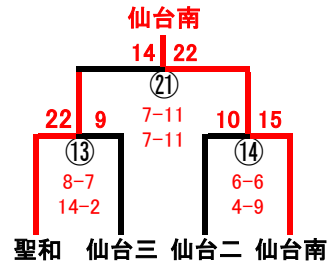

仙台市民総体ハンドボール競技

期日 平成28年8月8日(月)～9日(火)

※1日目は全てリーグ戦 20分ゲーム オフィシャルは対戦チームで行う

※決勝トーナメントは20分ハーフで延長無し 順位決定トーナメント及び3位決定戦は25分

【8月8日】		Aコート		Bコート	
1	9:00	A	聖和学園 - 仙台向山	B	仙台南 - 東北学院
2	9:25	A	宮城広瀬 - 泉松陵	B	宮城県工 - 仙台東
3	9:50	A	聖和学園 - 仙台西	B	仙台南 - 泉館山
4	10:15	A	仙台向山 - 宮城広瀬	B	東北学院 - 宮城県工
5	10:40	A	仙台西 - 泉松陵	B	泉館山 - 仙台東
6	11:05	A	聖和学園 - 宮城広瀬	B	仙台南 - 宮城県工
7	11:30	A	仙台向山 - 仙台西	B	東北学院 - 泉館山
8	11:55	A	聖和学園 - 泉松陵	B	仙台南 - 仙台東
9	12:20	A	仙台西 - 宮城広瀬	B	泉館山 - 宮城県工
10	12:45	A	仙台向山 - 泉松陵	B	東北学院 - 仙台東
11	13:10	a	仙台商 - 泉館山	b	仙台南 - 宮城広瀬
12	13:35	a	宮城一 - 仙台西	b	仙台東 - 仙台三桜
13	14:00	C	仙台二 - 仙台育英	D	仙台一 - 仙台城南
14	14:25	C	仙台 - 仙台商	D	東北 - 仙台三
15	14:50	a	仙台商 - 宮城一	b	仙台南 - 仙台東
16	15:15	a	泉館山 - 仙台西	b	宮城広瀬 - 仙台三桜
17	15:40	C	仙台二 - 仙台	D	仙台一 - 東北
18	16:05	C	仙台育英 - 仙台商	D	仙台城南 - 仙台三
19	16:30	a	仙台商 - 仙台西	b	仙台南 - 仙台三桜
20	16:55	a	泉館山 - 宮城一	b	宮城広瀬 - 仙台東
21	17:20	C	仙台二 - 仙台商	D	仙台一 - 仙台三
22	17:45	C	仙台育英 - 仙台	D	仙台城南 - 東北

【8月9日】		Aコート		Bコート	
1	9:00	①	東北学院 - 仙台城南	②	仙台 - 仙台向山
2	9:30	③	仙台西 - 仙台一	④	仙台育英 - 泉館山
3	10:00	⑤	宮城広瀬 - 仙台城南	⑥	仙台向山 - 仙台東
4	10:30	⑦	泉松陵 - 東北	⑧	仙台商 - 宮城県工
5	11:00	⑨	仙台西 - 宮城広瀬	⑩	泉館山 - 仙台東
6	11:30	⑪	仙台商 - 仙台南	⑫	宮城一 - 仙台三桜
7	12:30	⑬	聖和学園 - 仙台三	⑭	仙台二 - 仙台南
8	13:30	⑮	仙台西 - 泉館山	⑯	宮城広瀬 - 仙台東
9	14:00	⑰	仙台南 - 宮城一	⑱	仙台西 - 泉館山
10	14:30	⑲	仙台三 - 仙台二	⑳	泉松陵 - 仙台商
11	15:00	㉑	聖和学園 - 仙台南	㉒	仙台商 - 仙台三桜

【男子】【男子決勝トーナメント】

Aリーグ

1. 聖和学園
2. 仙台向山
3. 仙台西
4. 宮城広瀬
5. 泉松陵

Bリーグ

1. 仙台南
2. 東北学院
3. 泉館山
4. 宮城県工
5. 仙台東

Cリーグ

1. 仙台二
2. 仙台育英
3. 仙台
4. 仙台商

Dリーグ

1. 仙台一
2. 仙台城南
3. 東北
4. 仙台三