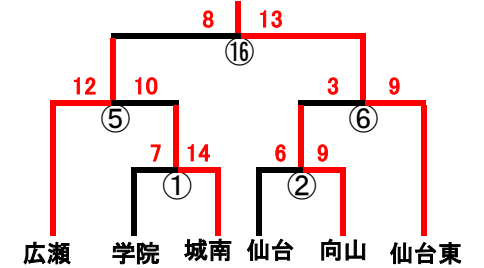

【男子】【男子決勝トーナメント】

Aリーグ

- 聖和学園
- 仙台向山
- 仙台西
- 宮城広瀬
- 泉松陵

Bリーグ

- 仙台南
- 東北学院
- 泉館山
- 宮城県工
- 仙台東

Cリーグ

- 仙台二
- 仙台育英
- 仙台
- 仙台商

Dリーグ

- 仙台一
- 仙台城南
- 東北
- 仙台三

【男子順位決定トーナメント】

リーグ2位

【男子順位決定トーナメント】

リーグ3位

【男子順位決定トーナメント】

リーグ4位

【女子】【女子決勝トーナメント】

aリーグ

- 仙台商
- 泉館山
- 宮城一
- 仙台西

bリーグ

- 仙台南
- 宮城広瀬
- 仙台東
- 仙台三桜

【女子順位決定トーナメント】

※会場準備: 仙台西・広瀬・泉松陵・泉館山・県工・仙台東