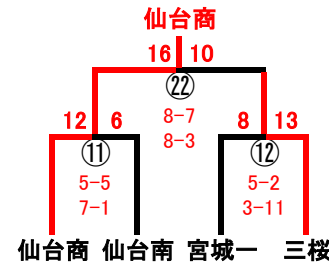

- 仙台一
- 仙台城南
- 東北
- 仙台三

【男子順位決定トーナメント】

リーグ2位

【男子順位決定トーナメント】

リーグ3位

【男子順位決定トーナメント】

リーグ4位

【女子】【女子決勝トーナメント】

aリーグ

- 仙台商
- 泉館山
- 宮城一
- 仙台西

bリーグ

- 仙台南
- 宮城広瀬
- 仙台東
- 仙台三桜

【女子順位決定トーナメント】

※会場準備: 仙台西・広瀬・泉松陵・泉館山・県工・仙台東