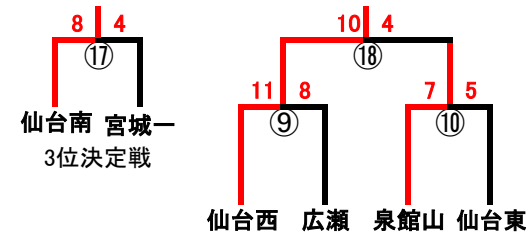

- 仙台一
- 仙台城南
- 東北
- 仙台三

【男子順位決定トーナメント】

リーグ2位

【男子順位決定トーナメント】

リーグ3位

【男子順位決定トーナメント】

リーグ4位

【女子】【女子決勝トーナメント】

aリーグ

- 仙台商
- 泉館山
- 宮城一
- 仙台西

bリーグ

- 仙台南
- 宮城広瀬
- 仙台東
- 仙台三桜

【女子順位決定トーナメント】

※会場準備: 仙台西・広瀬・泉松陵・泉館山・県工・仙台東