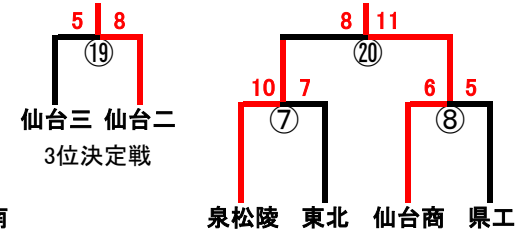

【8月9日】		Aコート		Bコート	
1	9:00	①	東北学院 - 仙台城南	②	仙台 - 仙台向山
2	9:30	③	仙台西 - 仙台一	④	仙台育英 - 泉館山
3	10:00	⑤	宮城広瀬 - 仙台城南	⑥	仙台向山 - 仙台東
4	10:30	⑦	泉松陵 - 東北	⑧	仙台商 - 宮城県工
5	11:00	⑨	仙台西 - 宮城広瀬	⑩	泉館山 - 仙台東
6	11:30	⑪	仙台商 - 仙台南	⑫	宮城一 - 仙台三桜
7	12:30	⑬	聖和学園 - 仙台三	⑭	仙台二 - 仙台南
8	13:30	⑮	仙台西 - 泉館山	⑯	宮城広瀬 - 仙台東
9	14:00	⑰	仙台南 - 宮城一	⑱	仙台西 - 泉館山
10	14:30	⑲	仙台三 - 仙台二	⑳	泉松陵 - 仙台商
11	15:00	㉑	聖和学園 - 仙台南	㉒	仙台商 - 仙台三桜

【男子】【男子決勝トーナメント】

Aリーグ

- 聖和学園
- 仙台向山
- 仙台西
- 宮城広瀬
- 泉松陵

Bリーグ

- 仙台南
- 東北学院
- 泉館山
- 宮城県工
- 仙台東

Cリーグ

- 仙台二
- 仙台育英
- 仙台
- 仙台商

Dリーグ

- 仙台一
- 仙台城南
- 東北
- 仙台三

【男子順位決定トーナメント】

リーグ2位

【男子順位決定トーナメント】

リーグ3位

【男子順位決定トーナメント】

リーグ4位

【女子】【女子決勝トーナメント】