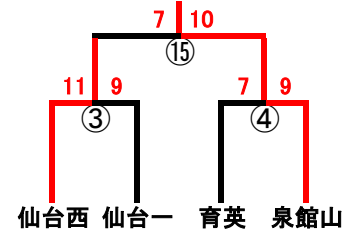

- 仙台一
- 仙台城南
- 東北
- 仙台三

【男子順位決定トーナメント】

リーグ2位

【男子順位決定トーナメント】

リーグ3位

【男子順位決定トーナメント】

リーグ4位

【女子】【女子決勝トーナメント】

aリーグ

- 仙台商
- 泉館山
- 宮城一
- 仙台西

bリーグ

- 仙台南
- 宮城広瀬
- 仙台東
- 仙台三桜

【女子順位決定トーナメント】

※会場準備: 仙台西・広瀬・泉松陵・泉館山・県工・仙台東