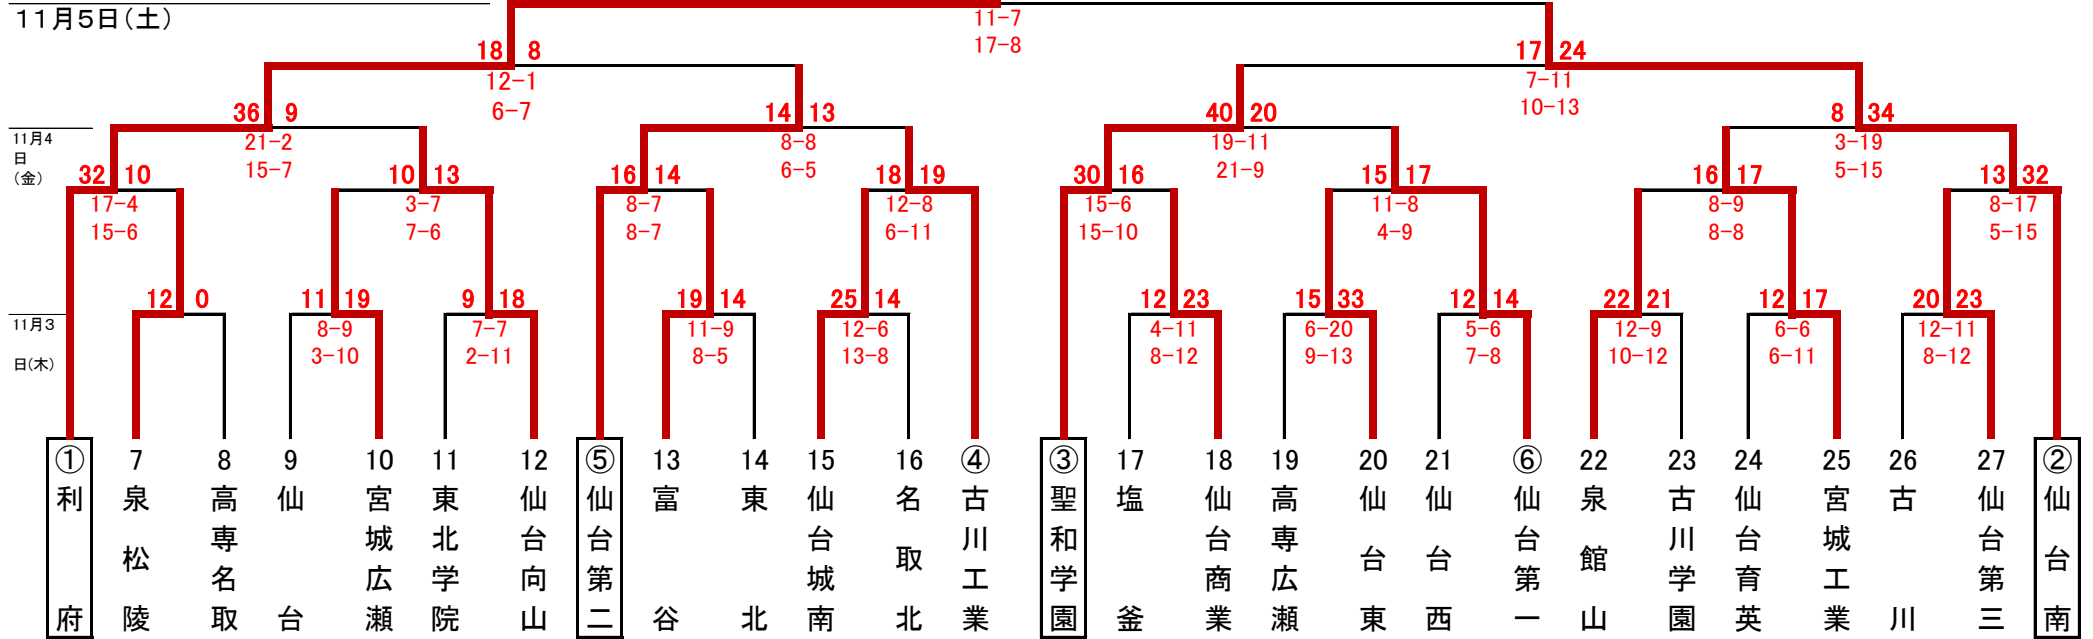

平成28年度 宮城県高等学校ハンドボール競技新人大会 トーナメント表

<男子>

利府高等学校 2年ぶり8回目

←2次予選進出

<女子>

聖和学園高等学校 19年連続31回目

宮:宮城野体育館
 若:若林体育館
 大:大和町総合体育館