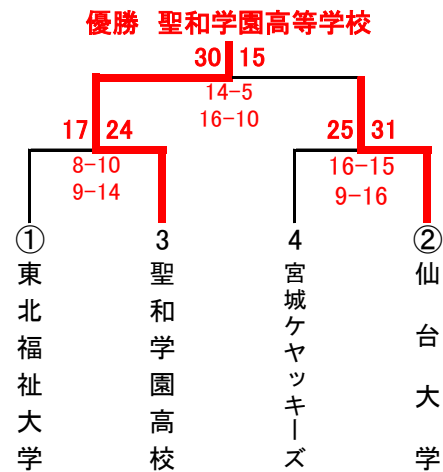

第68回日本ハンドボール選手権大会宮城県ステージ 兼 第53回東北総合ハンドボール選手権大会宮城県予選会

宮城県ハンドボール協会 会長 菅 間 進

- 1 期日 平成28年10月1日(土)～2日(日)
- 2 会場 塩釜ガス体育館
- 3 【男子参加チーム】 5チーム
独眼竜 東北福祉大学 仙台大学 東北大学 東北学院大学
【女子参加チーム】 4チーム
宮城ケヤッキーズ 東北福祉大学 仙台大学 聖和学園高等学校
- 4 シードについて
昨年度宮城県ステージの1位2位チームをそれぞれ第1・第2シードとする
【男子】 第1シード 仙台大学 第2シード 東北学院大学
【女子】 第1シード 東北福祉大学 第2シード 仙台大学

男子の部

女子の部

【試合日程】

| 1日(土) | 塩釜体育館 | | | |
|-------|-------|----------|---|-------|
| 9:20 | あ | 東北大 | — | 独眼竜 |
| 10:45 | い | 東北福祉大 | — | 東北学院大 |
| 12:10 | A | 東北福祉大 | — | 聖和学園高 |
| 13:35 | B | 宮城ケヤッキーズ | — | 仙台大 |
| 15:00 | う | 仙台大学 | — | 東北大 |