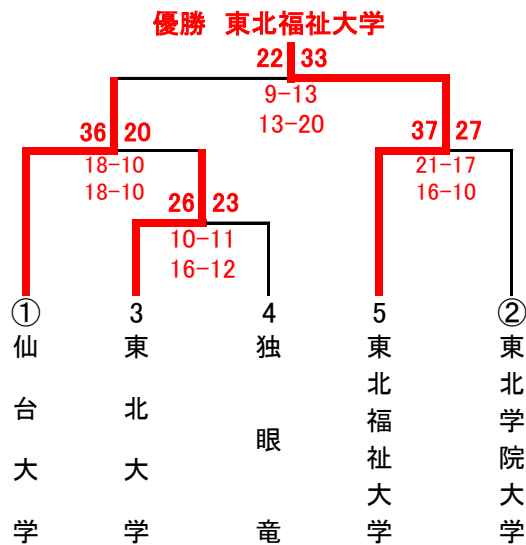

第68回日本ハンドボール選手権大会宮城県ステージ 兼 第53回東北総合ハンドボール選手権大会宮城県予選会

宮城県ハンドボール協会 会長 菅 間 進

- 1 期日 平成28年10月1日(土)～2日(日)
- 2 会場 塩釜ガス体育館
- 3 【男子参加チーム】 5チーム
独眼竜 東北福祉大学 仙台大学 東北大学 東北学院大学
【女子参加チーム】 4チーム
宮城ケヤッキーズ 東北福祉大学 仙台大学 聖和学園高等学校
- 4 シードについて
昨年度宮城県ステージの1位2位チームをそれぞれ第1・第2シードとする
【男子】 第1シード 仙台大学 第2シード 東北学院大学
【女子】 第1シード 東北福祉大学 第2シード 仙台大学

男子の部

女子の部

【試合日程】

| 1日(土) | 塩釜体育館 | | | |
|-------|-------|----------|---|-------|
| 9:20 | あ | 東北大 | — | 独眼竜 |
| 10:45 | い | 東北福祉大 | — | 東北学院大 |
| 12:10 | A | 東北福祉大 | — | 聖和学園高 |
| 13:35 | B | 宮城ケヤッキーズ | — | 仙台大 |
| 15:00 | う | 仙台大学 | — | 東北大 |