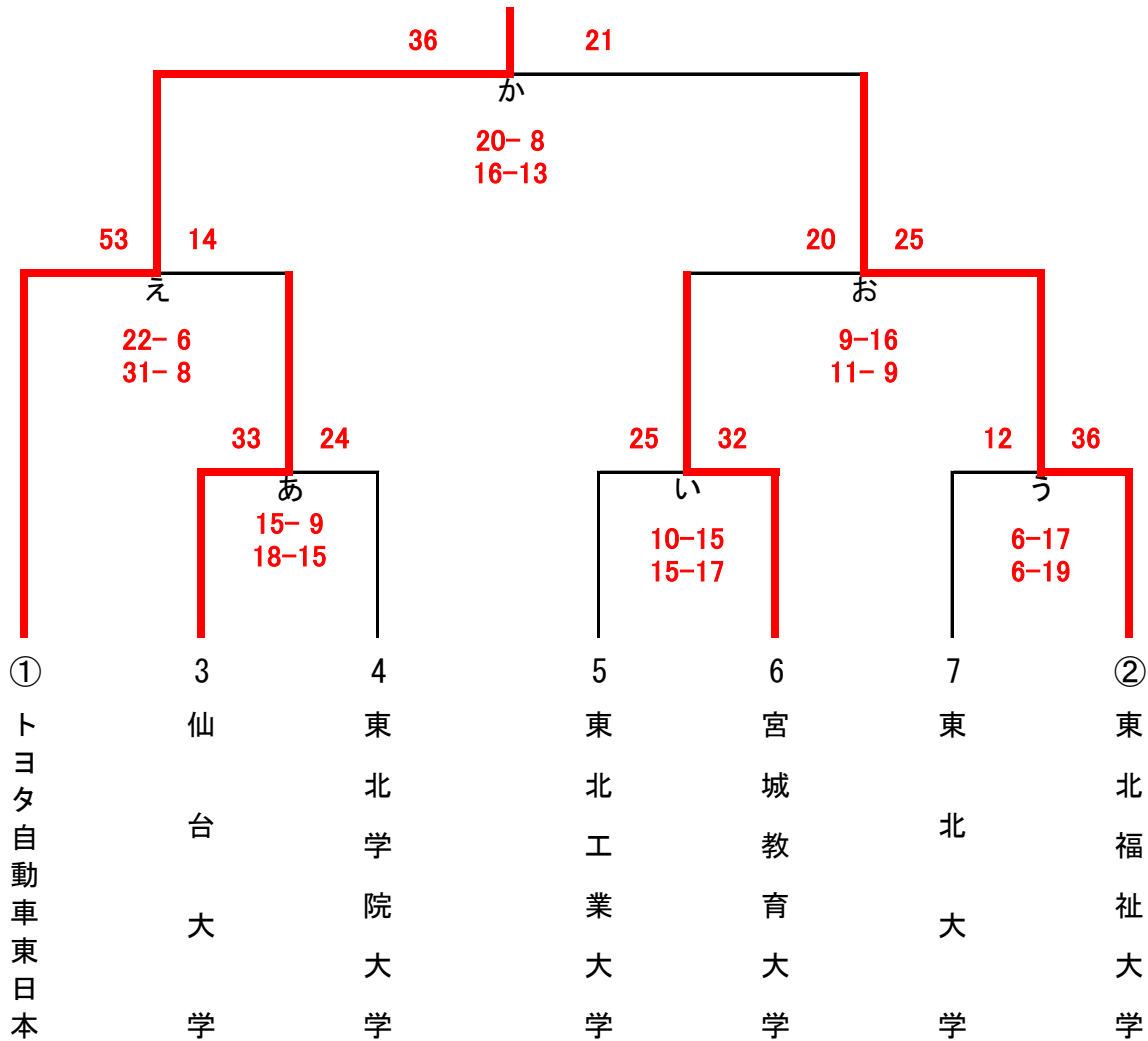

平成27年度 国民体育大会宮城県予選会

期日:平成27年6月13日(土)~14日(日)
会場:フラップ大郷

トヨタ自動車東日本REGAROSSO

【競技日程】

会場準備(8:30~): 東北工業大学

Time	6月13日(土)				OFFICIAL
9:30~	あ	仙 台 大 学	—	東 北 学 院 大 学	宮教大
10:55~	う	東 北 大 学	—	東 北 福 祉 大 学	あの敗者
12:20~	い	東 北 工 業 大 学	—	宮 城 教 育 大 学	うの敗者
13:45~	え	トヨタ自動車東日本	—		いの敗者
15:10~	お		—		えの敗者

Time	6月14日(日)				OFFICIAL
10:00~	か		—		在仙の高校