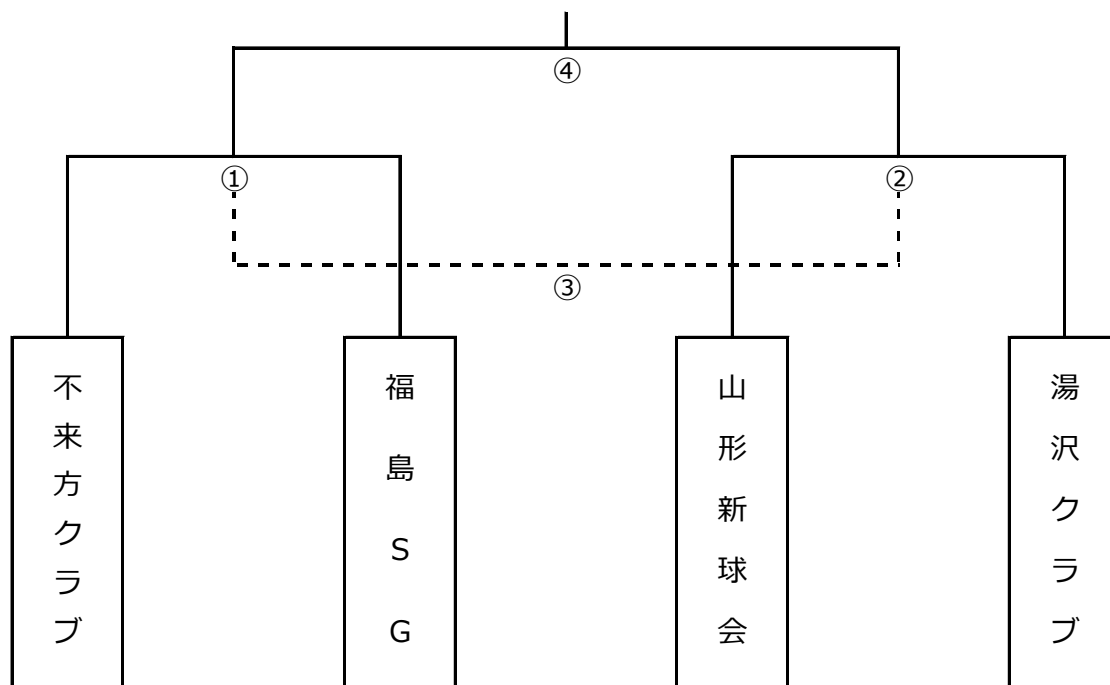

**第20回ジャパンオープンハンドボールトーナメント東北予選会  
兼 第71回国民体育大会ハンドボール競技リハーサル大会東北予選会  
組み合わせ**

【男子の部】 (代表4)

<トーナメント方式>

【女子の部】 (代表2)

<決勝リーグ>

	H C 秋田w	岩手桐花クラブ	べにばなクラブ	古川H C	勝敗	順位
H C 秋田w (秋田)		あ	う	お		
岩手桐花クラブ (岩手)	あ		か	え		
べにばなクラブ (山形)	う	か		い		
古川H C (宮城)	か	え	い			