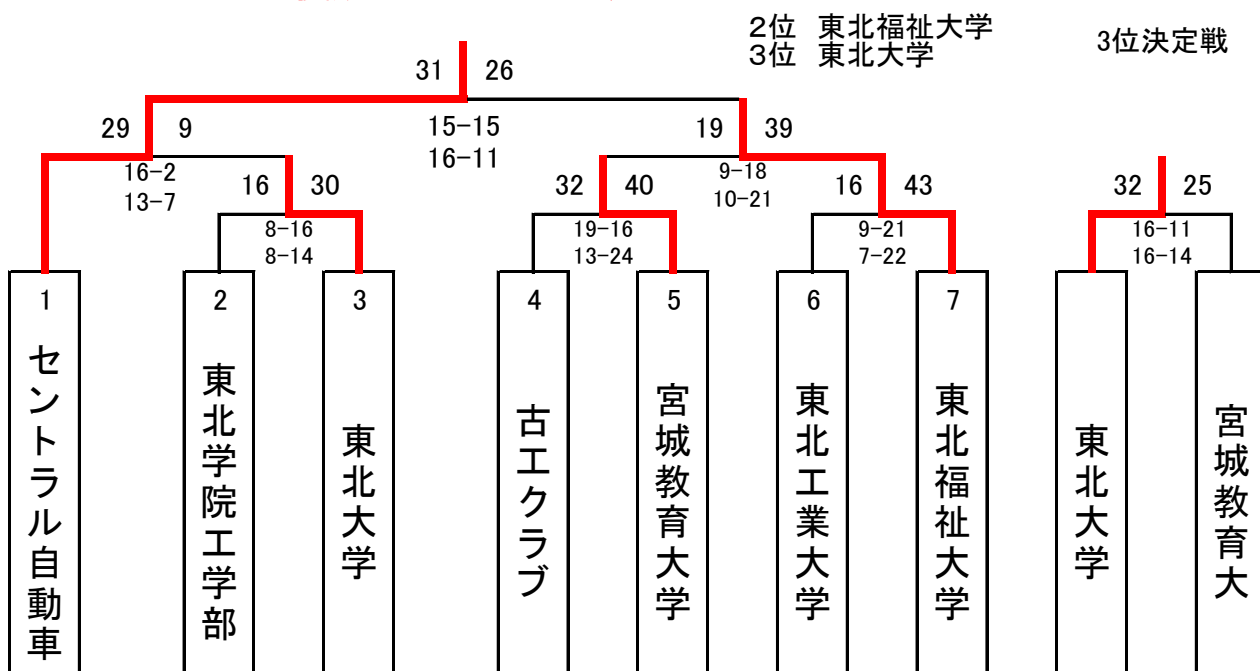

平成24年度国民体育大会宮城県予選会

種別 成年男子

優勝 セントラル自動車

6月16日	大和町総合体育館			
9:30	a	東北学院工学部 16 (8-16 / 8-14)	30	東北大
10:55	c	東北福祉大 43 (21-9 / 22-7)	16	東北工業大
12:20	b	古エクラブ 32 (19-16 / 13-24)	40	宮城教育大
13:45	d	セントラル 29 (16-2 / 13-7)	9	東北大
15:30	e	東北福祉大学 39 (18-9 / 21-10)	19	宮城教育大学

6月17日	大和町総合体育館			
10:00	g	セントラル自動車 31 (15-15 / 16-11)	26	東北福祉大学
11:20	f	東北大学 32 (16-11 / 16-14)	25	宮城教育大
12:35	表彰式			

会場準備 古エクラブ・宮城教育大 16日 8時集合

第一試合オフィシャル セントラル自動車

第2試合以降 負けチーム オフィシャル