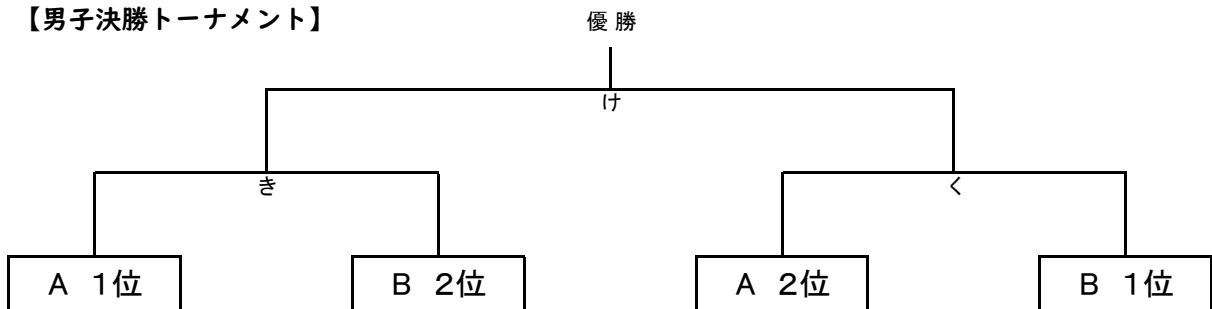

2024 第1回 ブルーベリーカップ【組合せ】 兼 R6 全国小学生大会・チェリーカップ 宮城県予選会

【男子】

【男子予選リーグA】

	黒川	古川	仙台あおば	勝敗数	得失点差	リーグ順位
黒川		う	あ			
古川			お			
仙台あおば						

【男子予選リーグB】

	大崎	仙台東	KIZUNA	勝敗数	得失点差	リーグ順位
大崎		え	い			
仙台東			か			
KIZUNA						

【男子決勝トーナメント】

【女子】

	KIZUNA	大崎	黒川	古川	勝敗数	得失点差	順位
KIZUNA		①	③	⑥			
大崎			⑤	④			
黒川				②			
古川							