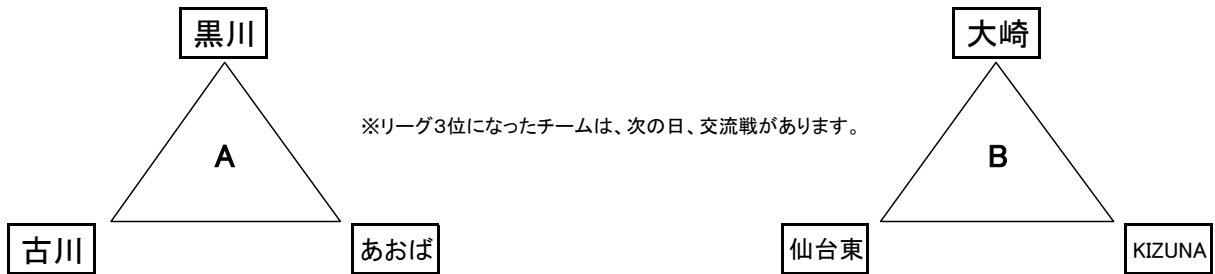

2024 第1回 ブルーベリーカップ【組合せ】 兼 R6 全国小学生大会・チェリーカップ 宮城県予選会

【男子】

【男子予選リーグA】

	黒川	古川	仙台あおば	勝敗数	得失点差	リーグ順位
黒川		う	あ			
古川			お			
仙台あおば						

【男子予選リーグB】

	大崎	仙台東	KIZUNA	勝敗数	得失点差	リーグ順位
大崎		え	い			
仙台東			か			
KIZUNA						

【男子決勝トーナメント】

【女子】

	KIZUNA	大崎	黒川	古川	勝敗数	得失点差	順位
KIZUNA		①	③	⑥			
大崎			⑤	④			
黒川				②			
古川							