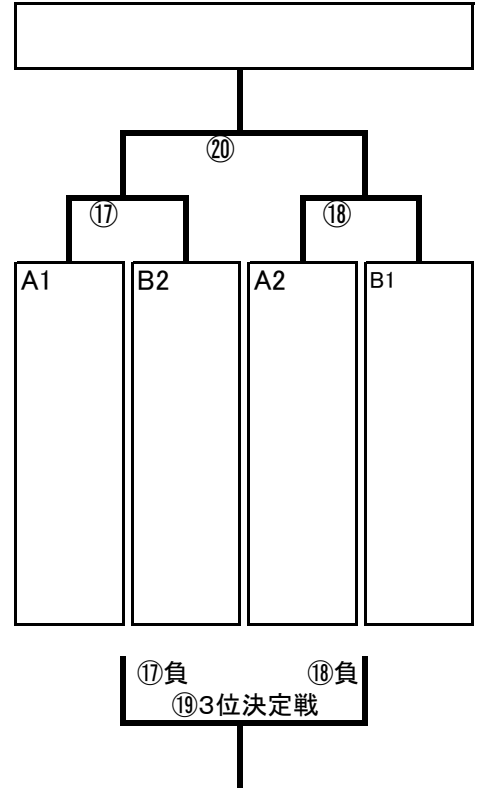

第15回宮城県ハットホ-ルマスターズ選手権大会 男子組合せ

予選リーグ戦

A組

	KIZUNA	古川工	HC黒川	CENTRAL	北陵俱	順位
KIZUNA	-	⑩ -	⑦ -	④ -	① -	
古川工	⑩ -	-	⑤ -	② -	⑧ -	
HC黒川	⑦ -	⑤ -	-	⑨ -	③ -	
CENTRAL	④ -	② -	⑨ -	-	⑥ -	
北陵俱	① -	⑧ -	③ -	⑥ -	-	

B組

	仙台育英	学院大OB	白虹会	向陵ク	順位
仙台育英	-	⑯ -	⑭ -	⑪ -	
学院大OB	⑯ -	-	⑫ -	⑬ -	
白虹会	⑭ -	⑫ -	-	⑮ -	
向陵ク	⑪ -	⑬ -	⑮ -	-	

決勝トーナメント

最終順位

優勝

2位

3位

4位

5位

6位

7位

8位

9位

順位決定トーナメント