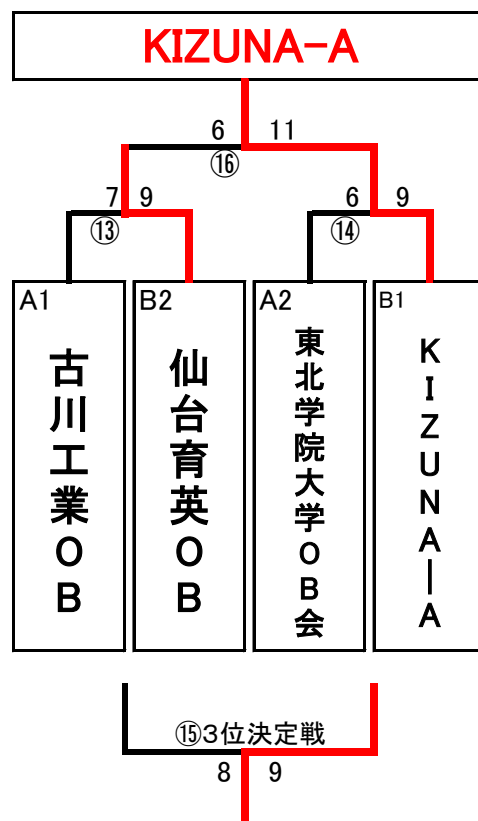

第14回宮城県ハットホ-ルマスターズ選手権大会 男子組合せ

予選リーグ戦

A組

	古川工	学院大OB	HC黒川	白虹会	順位
古川工		⑤ ○9-5	① ○8-2	④ ○13-2	1
学院大OB	⑤ ×5-9		③ △6-6	② ○9-7	2
HC黒川	① ×2-8	③ △6-6		⑥ △6-6	3
白虹会	④ ×2-13	② ×7-9	⑥ △6-6		4

B組

	仙台育英	KIZUNA-A	KIZUNA-B	向陵ク	順位
仙台育英		⑪ △6-6	⑦ △6-6	⑩ ○9-8	2
KIZUNA-A	⑪ △6-6		⑨ ○17-5	⑧ ○12-7	1
KIZUNA-B	⑦ △6-6	⑨ ×5-17		⑫ ○9-4	3
向陵ク	⑩ ×8-9	⑧ ×7-12	⑫ ×4-9		4

最終順位

優勝	KIZUNA-A
2位	仙台育英OB
3位	東北学院大学OB会
4位	古川工業OB
5位	KIZUNA-B
6位	HC黒川
7位	白虹会
8位	向陵クラブ

決勝トーナメント